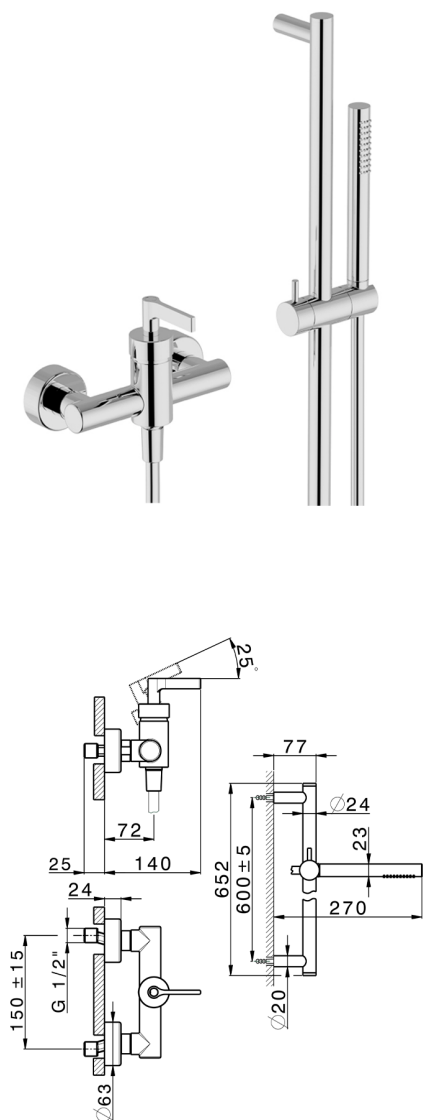

Ducha monomando con duplex GRACE_GC000460

MODELO **GC000460**

Ducha monomando con duplex, Barra 60 cm con soporte corredero, duchita una función Ø 22,5 mm de Latón, flexible liso SUPREME 150 cm

ACABADOS DISPONIBLES

-  **21** 21 Cromo
-  **2F** 2F Niquel Cepillado
-  **2W** 2W Oro Cepillado
-  **5H** 5H Dark Brass Brushed
-  **5L** 5L Brushed Black Titanium
-  **6T** 6T Cromo/Negro Mate

CARACTERÍSTICAS

Recambio Cartucho **ZZ95409000**

Cartucho Monomando 35 mm

EcoStop

La función EcoStop limita el caudal del agua aproximadamente el 50% de la salida máxima con una leve resistencia en la maneta. Basta con empujar ligeramente más allá de la mitad del tope sólo cuando se requiera la salida máxima de agua. Esto permitirá ahorrar hasta un 50% de agua.