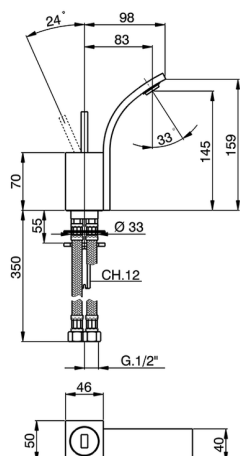

Bidé monomando WAVE_WA000562

MODELO **WA000562**

Bidé monomando, sin desagüe automático, latiguillos acero G.3/8"

ACABADOS DISPONIBLES

-  **21** 21 Cromo
-  **2F** 2F Niquel Cepillado
-  **2Q** 2Q Black Titanium

CARACTERÍSTICAS

Recambio Cartucho **ZZ93197000**

Cartucho monocomando Joystick 38 mm

2026-03-15