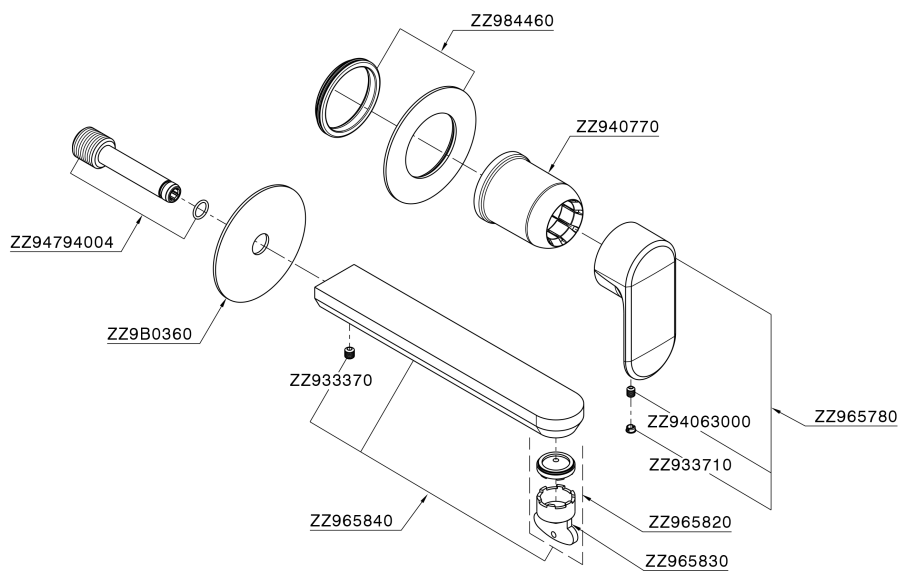

Parte externa monomando lavabo de pared LINEAVIVA_LV005516

LV005516

<https://es.cisal.it/parte-externa-monomando-lavabo-de-pared-lineaviva-lv005516>

2024-11-24