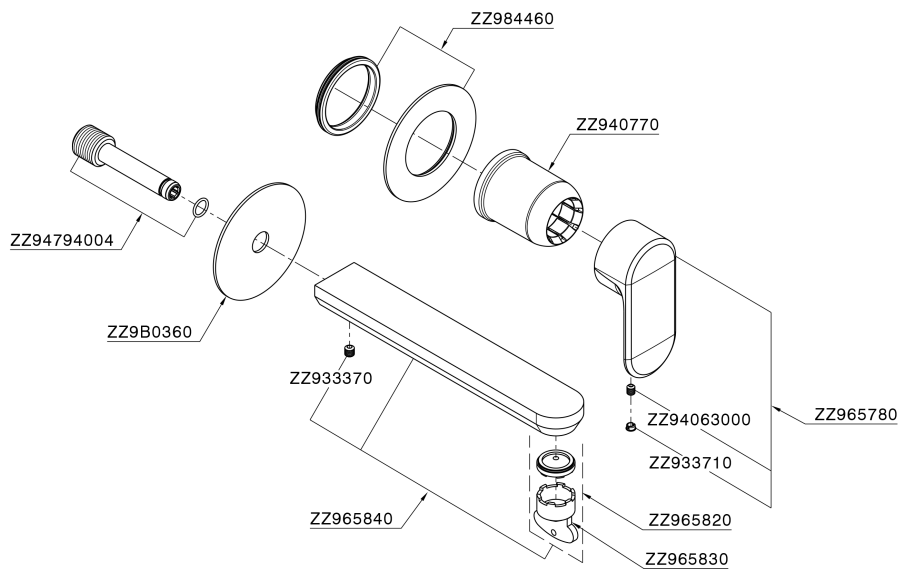

Parte externa monomando lavabo de pared LINEAVIVA_LV005516

MODELO **LV005516**

Parte externa monomando lavabo de pared, sin parte empotrada, caño L.200 mm, para art. Easy-Box ZA002450-ZA025510

ACABADOS DISPONIBLES

-  **21** 21 Cromo
-  **2B** 2B Niquel Brillo
-  **2F** 2F Niquel Cepillado
-  **40** 40 Negro Mate
-  **4Q** 4Q Blanco Mate

CARACTERÍSTICAS

Instalación	Empotrado
Empotrado 1	ZA002450

Parte externa monomando lavabo de pared LINEAVIVA_LV005516

LV005516

<https://es.cisal.it/parte-externa-monomando-lavabo-de-pared-lineaviva-lv005516>

2024-11-21