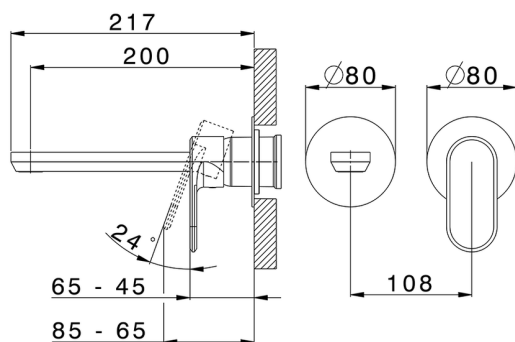

Parte externa monomando lavabo de pared LINEAVIVA_LV005516

MODELO **LV005516**

Parte externa monomando lavabo de pared, sin parte empotrada, caño L.200 mm, para art. Easy-Box ZA002450-ZA025510

ACABADOS DISPONIBLES

-  **21** 21 Cromo
-  **2B** 2B Niquel Brillo
-  **2F** 2F Niquel Cepillado
-  **40** 40 Negro Mate
-  **4Q** 4Q Blanco Mate

CARACTERÍSTICAS

Instalación	Empotrado
Empotrado 1	ZA002450

Parte externa monomando lavabo de pared LINEAVIVA_LV005516

LV005516

<https://es.cisal.it/parte-externa-monomando-lavabo-de-pared-lineaviva-lv005516>

2024-11-21