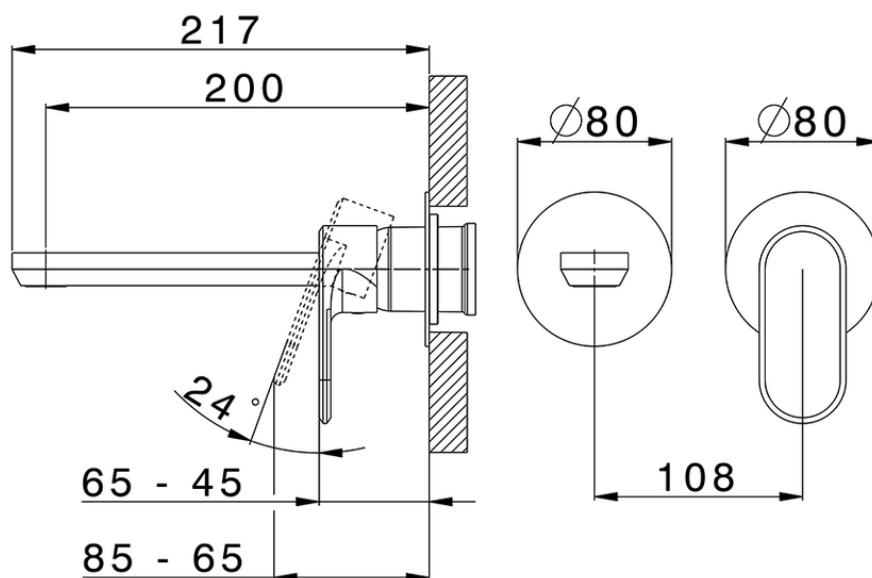

Parte externa monomando lavabo de pared LINEAVIVA_LV005516

LV005516

<https://es.cisal.it/parte-externa-monomando-lavabo-de-pared-lineaviva-lv005516>

2024-11-23