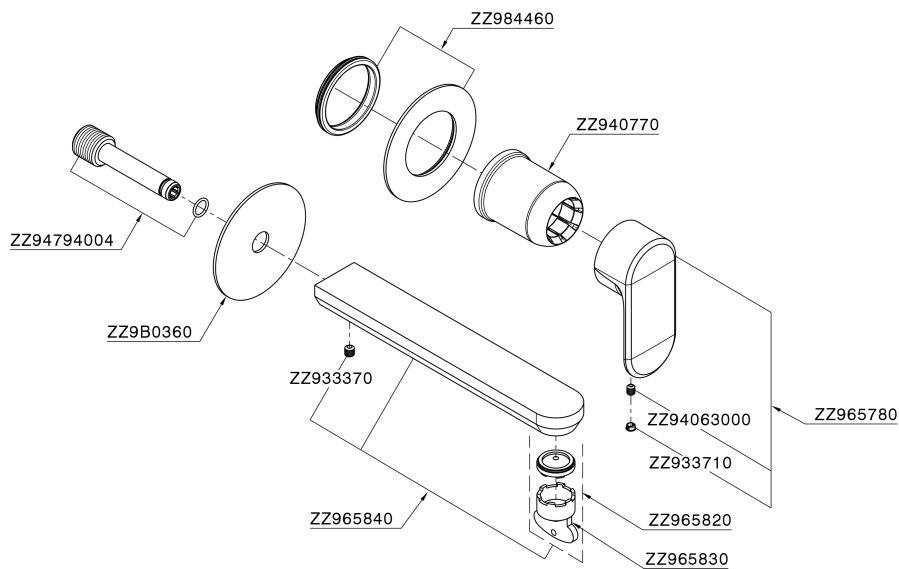

Parte externa monomando lavabo de pared LINEAVIVA_LV005516

LV005516

<https://es.cisal.it/parte-externa-monomando-lavabo-de-pared-lineaviva-lv005516>

2024-11-21