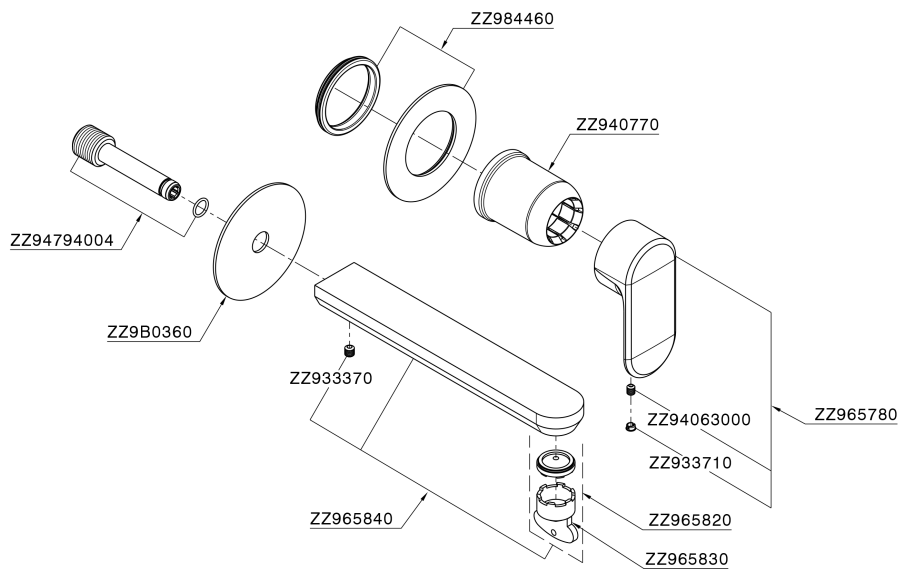

Parte externa monomando lavabo de pared LINEAVIVA_LV005516

MODELO **LV005516**

Parte externa monomando lavabo de pared, sin parte empotrada, caño L.200 mm, para art. Easy-Box ZA002450-ZA025510

ACABADOS DISPONIBLES

-  **21** 21 Cromo
-  **2B** 2B Niquel Brillo
-  **2F** 2F Niquel Cepillado
-  **40** 40 Negro Mate
-  **4Q** 4Q Blanco Mate

CARACTERÍSTICAS

Instalación	Empotrado
Empotrado 1	ZA002450

Parte externa monomando lavabo de pared LINEAVIVA_LV005516

LV005516

<https://es.cisal.it/parte-externa-monomando-lavabo-de-pared-lineaviva-lv005516>

2024-11-23