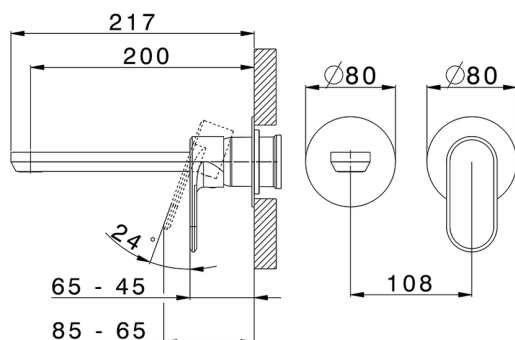

Parte externa monomando lavabo de pared LINEAVIVA_LV005516

MODELO **LV005516**

Parte externa monomando lavabo de pared, sin parte empotrada, caño L.200 mm, para art. Easy-Box ZA002450-ZA025510

ACABADOS DISPONIBLES

-  **21** 21 Cromo
-  **2B** 2B Niquel Brillo
-  **2F** 2F Niquel Cepillado
-  **40** 40 Negro Mate
-  **4Q** 4Q Blanco Mate

CARACTERÍSTICAS

Instalación	Empotrado
Empotrado 1	ZA002450

Parte externa monomando lavabo de pared LINEAVIVA_LV005516

LV005516

<https://es.cisal.it/parte-externa-monomando-lavabo-de-pared-lineaviva-lv005516>

2024-11-23