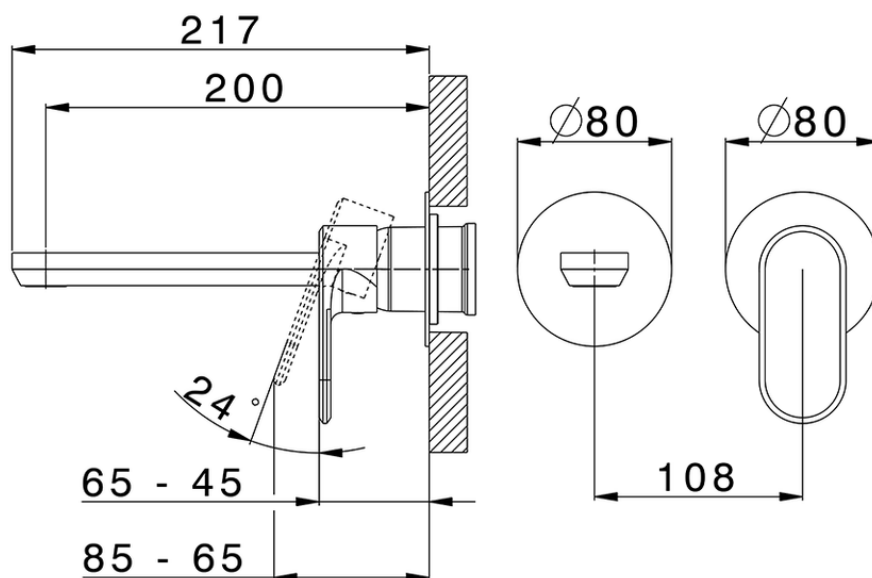

Parte externa monomando lavabo de pared LINEAVIVA_LV005516

LV005516

<https://es.cisal.it/parte-externa-monomando-lavabo-de-pared-lineaviva-lv005516>

2024-11-21