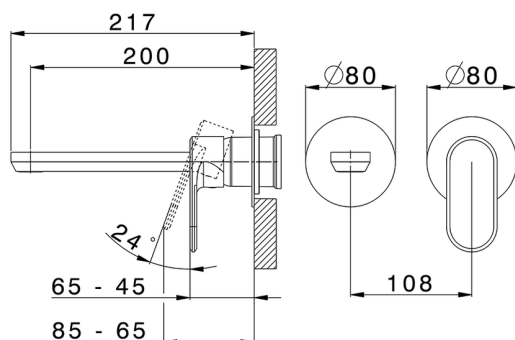

CARACTERÍSTICAS

Instalación	Empotrado
Empotrado 1	ZA002450