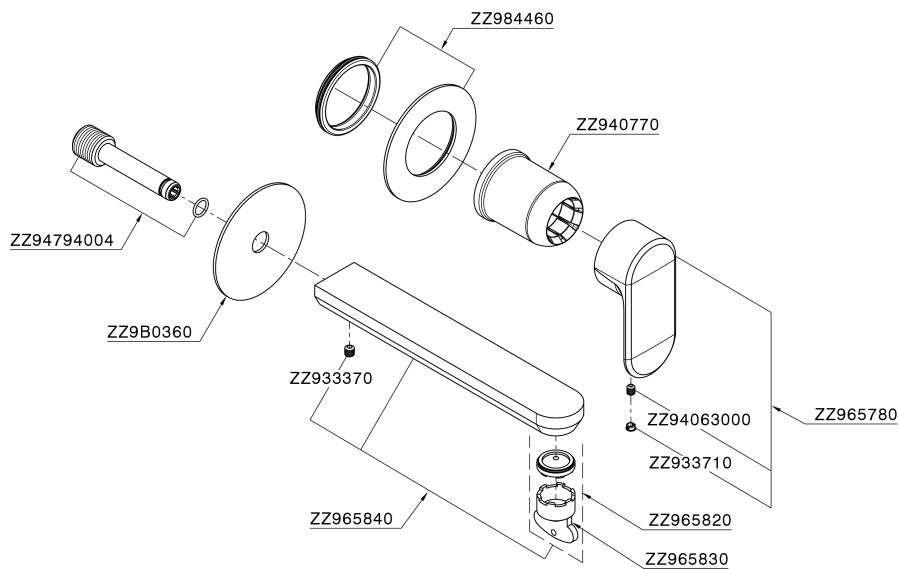

## Parte externa monomando lavabo de pared LINEAVIVA\_LV005516

MODELO **LV005516**

Parte externa monomando lavabo de pared, sin parte empotrada, caño L.200 mm, para art. Easy-Box ZA002450-ZA025510

### CARACTERÍSTICAS

Instalación	<b>Empotrado</b>
Empotrado 1	<b>ZA002450</b>

## Parte externa monomando lavabo de pared LINEAVIVA\_LV005516

LV005516

<https://es.cisal.it/parte-externa-monomando-lavabo-de-pared-lineaviva-lv005516>

2024-11-21