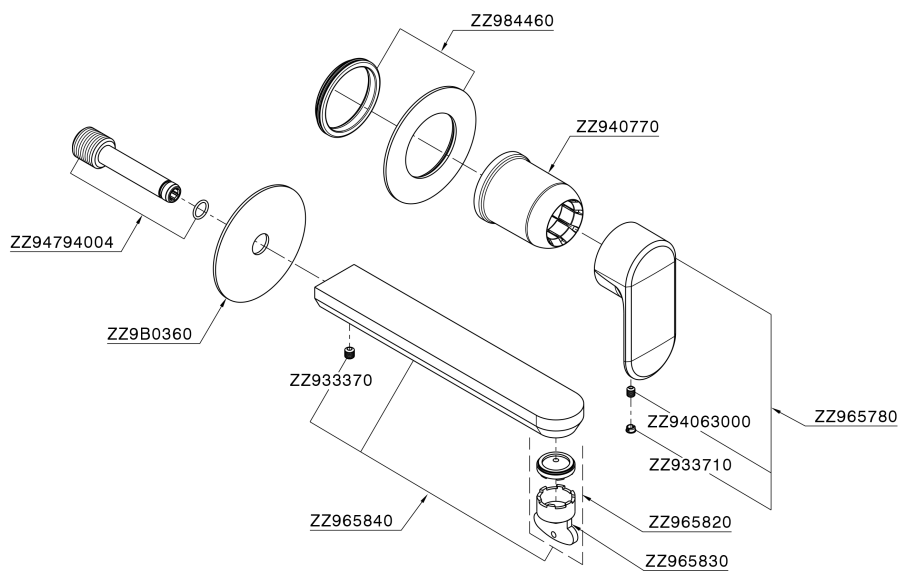

Parte externa monomando lavabo de pared LINEAVIVA_LV005516

LV005516

<https://es.cisal.it/parte-externa-monomando-lavabo-de-pared-lineaviva-lv005516>

2024-11-23