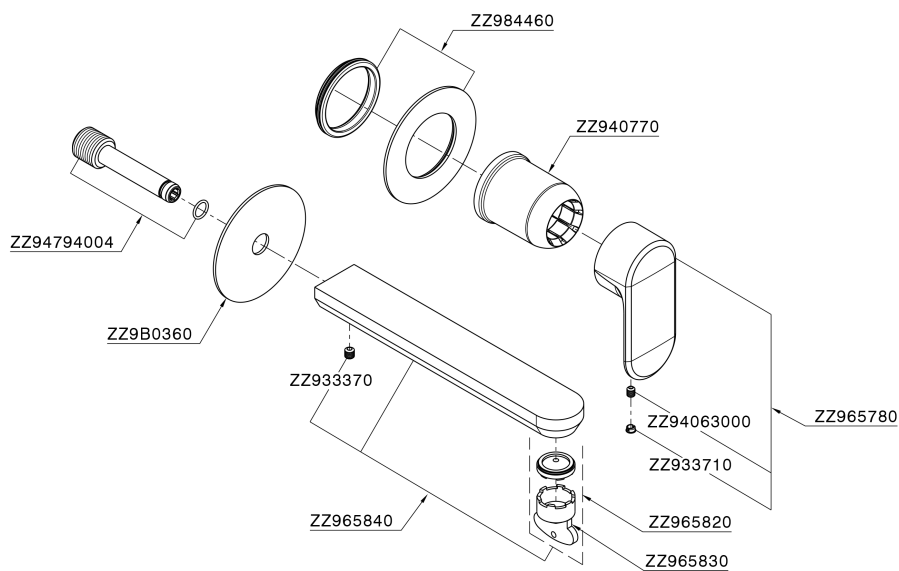

## Parte externa monomando lavabo de pared LINEAVIVA\_LV005516

MODELO **LV005516**

Parte externa monomando lavabo de pared, sin parte empotrada, caño L.200 mm, para art. Easy-Box ZA002450-ZA025510

### CARACTERÍSTICAS

Instalación	<b>Empotrado</b>
Empotrado 1	<b>ZA002450</b>

## Parte externa monomando lavabo de pared LINEAVIVA\_LV005516

LV005516

<https://es.cisal.it/parte-externa-monomando-lavabo-de-pared-lineaviva-lv005516>

2024-11-23