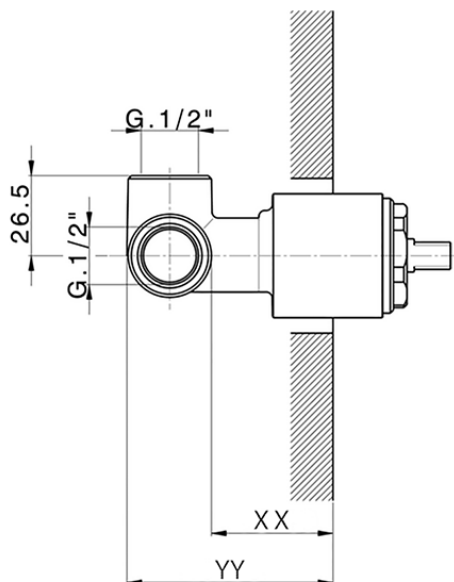

## Parte empotrada monomando ducha EMPOTRADO\_ZA005300

Piastra/Plate/Plaque/Platte/Placa  
 2-3mm: XX 27-47 YY 54-74  
 10mm: XX 16-40 YY 43-68

ZA005300

<https://es.cisal.it/parte-empotrada-monomando-ducha-empotradoza005300>