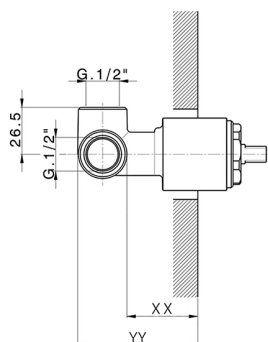

Parte empotrada monomando ducha EMPOTRADO_ZA005300

MODELO **ZA005300**

Parte empotrada monomando ducha, ducha empotrada 1/2", sin parte externa

ACABADOS DISPONIBLES

04 04 Sin acabado

CARACTERÍSTICAS

Recambio Cartucho **ZZ94035000**

Empotrado **1**

Cartucho Monomando 35 mm

Piastra/Plate/Plaque/Platte/Placa
 2-3mm: XX 27-47 YY 54-74
 10mm: XX 16-40 YY 43-68

2024-09-19