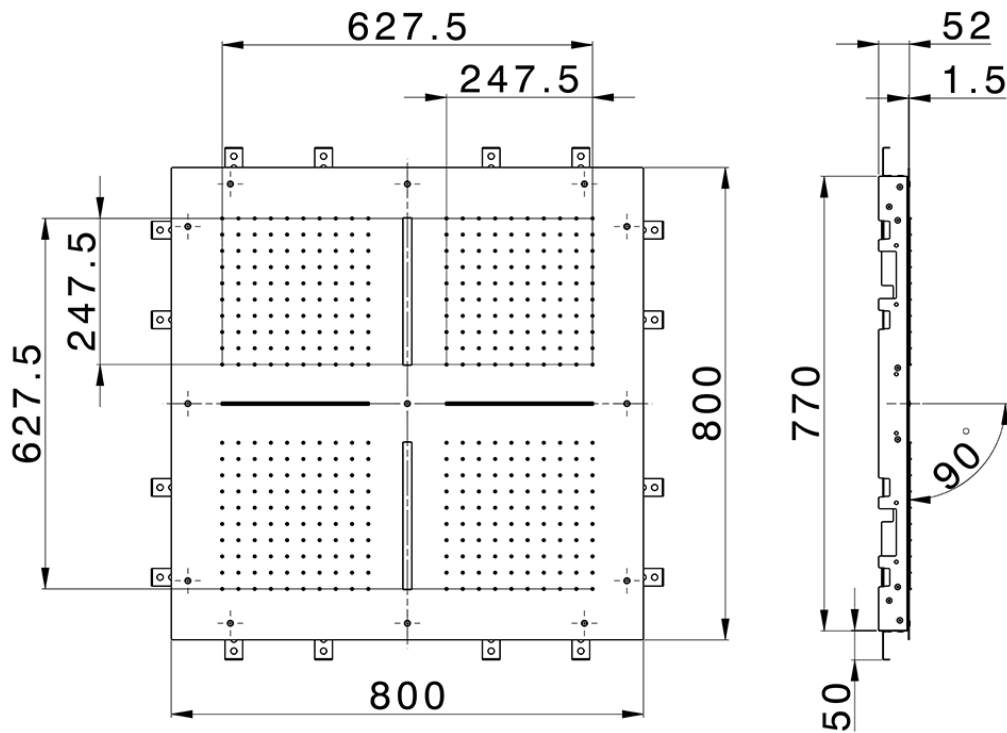

**Rociador de techo con cromoterapia 800x800 mm ZEN SHOWER\_ZS0C0100**

ZS0C0100

<https://es.cisal.it/rociador-de-techo-con-cromoterapia-800x800-mm-zen-shower-zs0c0100>

2026-06-19