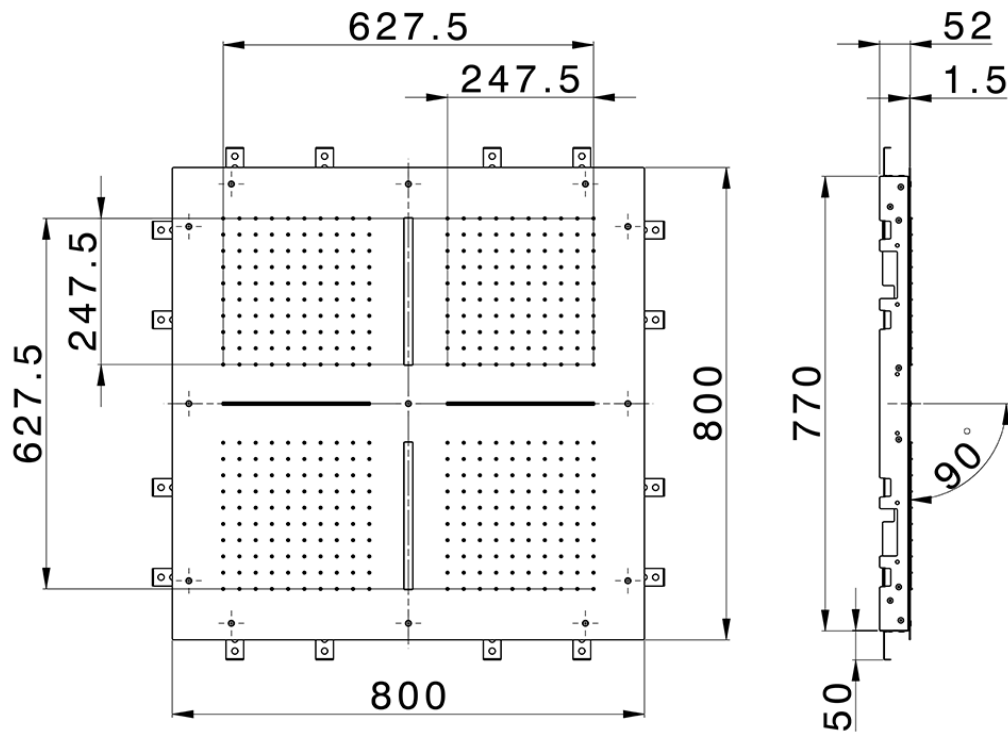

Rociador de techo con cromoterapia 800x800 mm ZEN SHOWER_ZS0C0100

ZS0C0100

<https://es.cisal.it/rociador-de-techo-con-cromoterapia-800x800-mm-zen-shower-zs0c0100>

2026-05-01