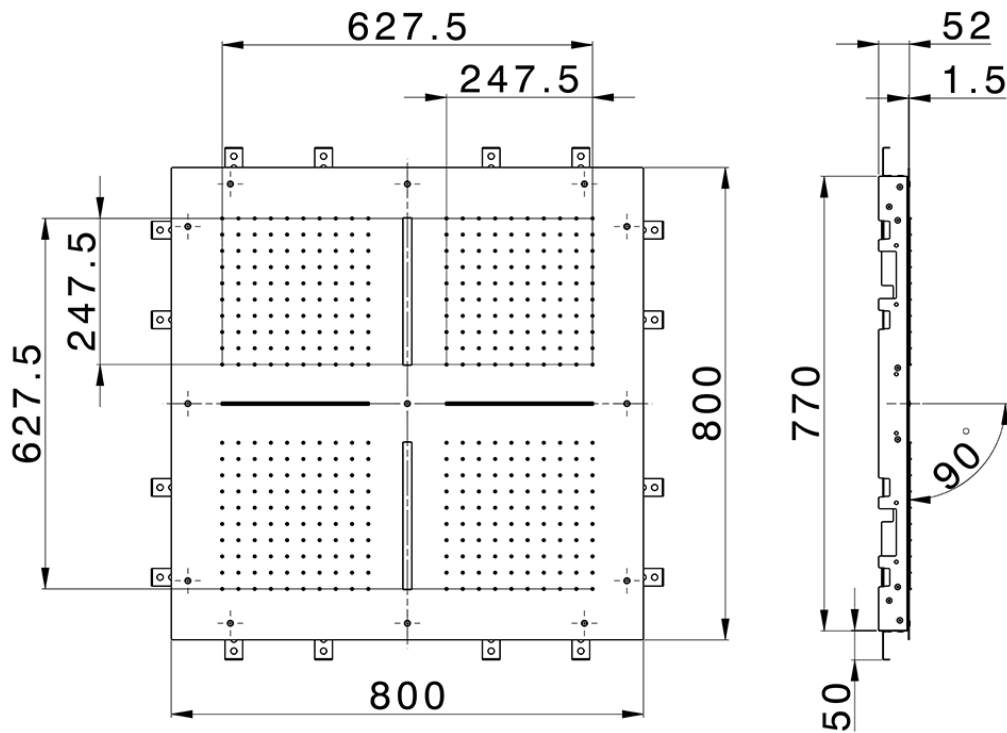

Rociador de techo con cromoterapia 800x800 mm ZEN SHOWER_ZS0C0100

ZS0C0100

<https://es.cisal.it/rociador-de-techo-con-cromoterapia-800x800-mm-zen-shower-zs0c0100>

2026-06-17