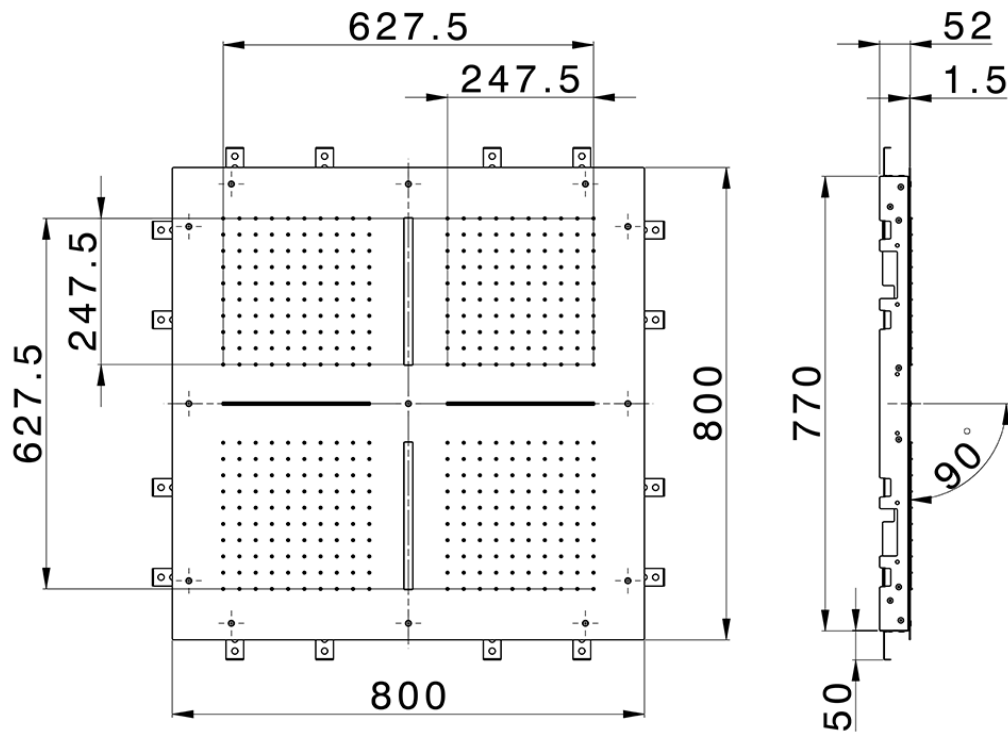

**Rociador de techo con cromoterapia 800x800 mm ZEN SHOWER\_ZS0C0100**

ZS0C0100

<https://es.cisal.it/rociador-de-techo-con-cromoterapia-800x800-mm-zen-shower-zs0c0100>

2026-05-01