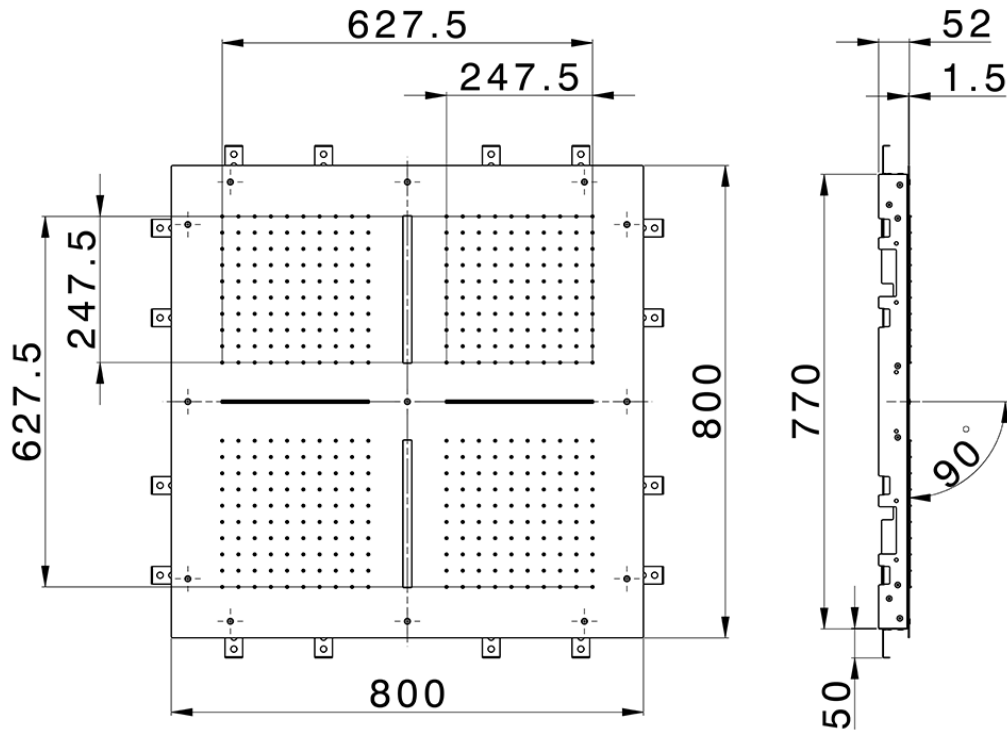

## Rociador de techo con cromoterapia 800x800 mm ZEN SHOWER\_ZS0C0100

ZS0C0100

<https://es.cisal.it/rociador-de-techo-con-cromoterapia-800x800-mm-zen-shower-zs0c0100>

2026-06-19