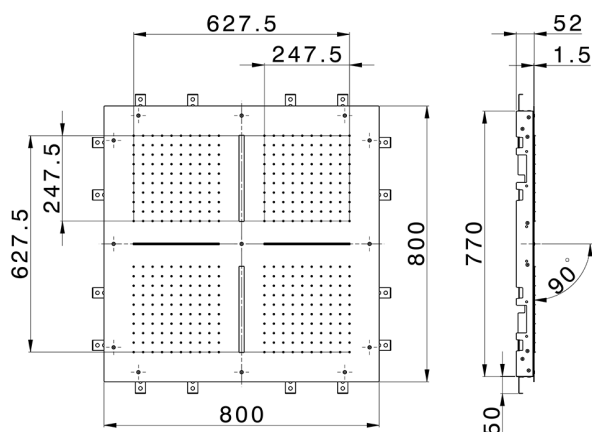

Rociador de techo con cromoterapia 800x800 mm ZEN SHOWER_ZS0C0100

MODELO **ZS0C0100**

Rociador de techo con cromoterapia 800x800 mm, funciones 4 salidas lluvia, funciones 2 cascadas, cromoterapia, con mando a distancia incluido, acero inoxidable AISI 304

ACABADOS DISPONIBLES

- **D1** D1 Inox Cepillado
- **40** 40 Negro Mate
- **4Q** 4Q Blanco Mate
- **D2** D2 Inox brillo

CARACTERÍSTICAS

2026-05-03