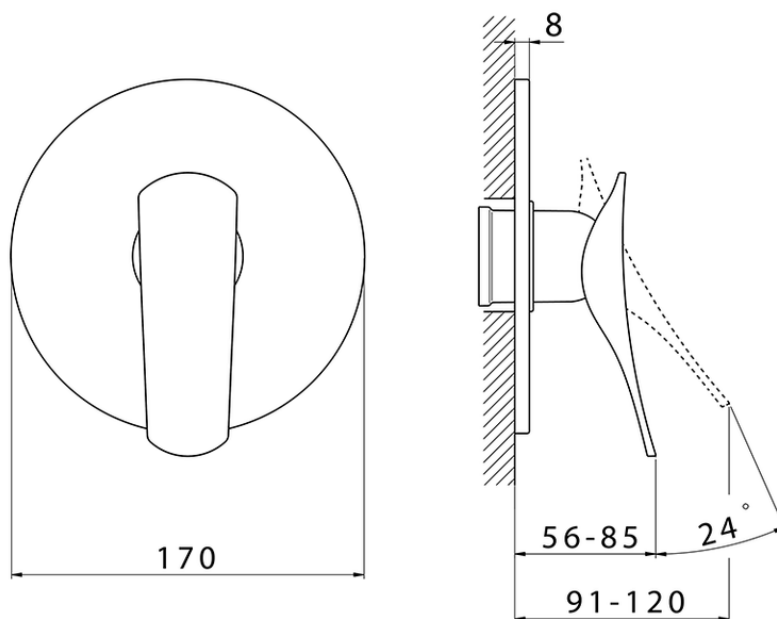

Parte externa monomando ducha empotrada ROADSTER ACCENT_RA003000

RA003000

<https://es.cisal.it/parte-externa-monomando-ducha-empotrada-roadster-accent-ra003000>

Piastra/Plate/Plaque/Platte/Placa

2-3mm: XX 27-47 YY 54-74

10mm: XX 16-40 YY 43-68

ZA005300

<https://es.cisal.it/parte-empotrada-monomando-ducha-empotrado-za005300>

2026-06-19