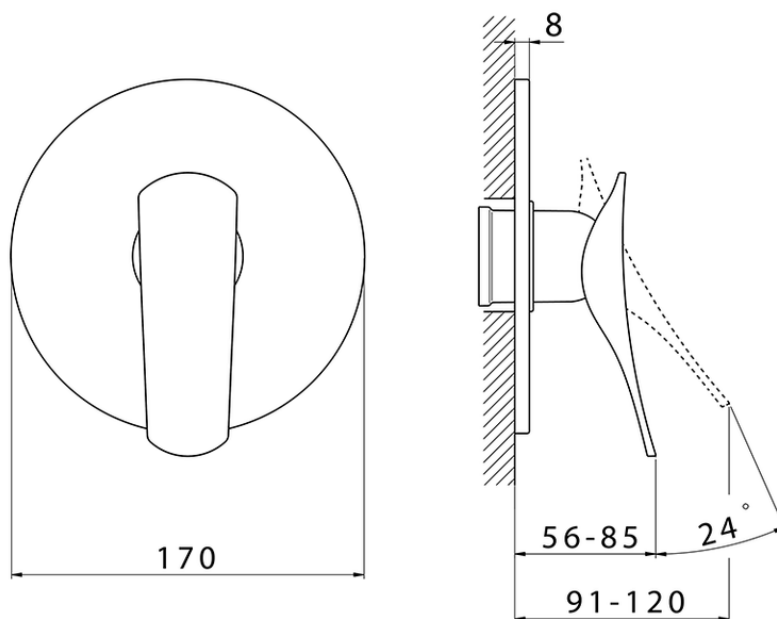

Parte externa monomando ducha empotrada ROADSTER ACCENT_RA003000

RA003000

<https://es.cisal.it/parte-externa-monomando-ducha-empotrada-roadster-accent-ra003000>

Piastra/Plate/Plaque/Platte/Placa

2-3mm: XX 27-47 YY 54-74

10mm: XX 16-40 YY 43-68

ZA005300

<https://es.cisal.it/parte-empotrada-monomando-ducha-empotrado-za005300>

2026-05-03