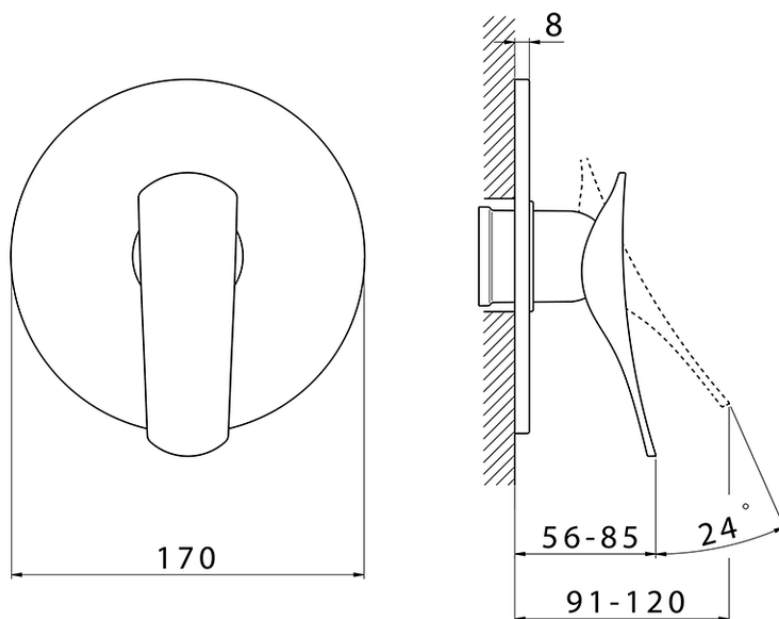

Parte externa monomando ducha empotrada ROADSTER ACCENT_RA003000

RA003000

<https://es.cisal.it/parte-externa-monomando-ducha-empotrada-roadster-accent-ra003000>

Piastra/Plate/Plaque/Platte/Placa

2-3mm: XX 27-47 YY 54-74

10mm: XX 16-40 YY 43-68

ZA005300

<https://es.cisal.it/parte-empotrada-monomando-ducha-empotrado-za005300>

2026-05-03