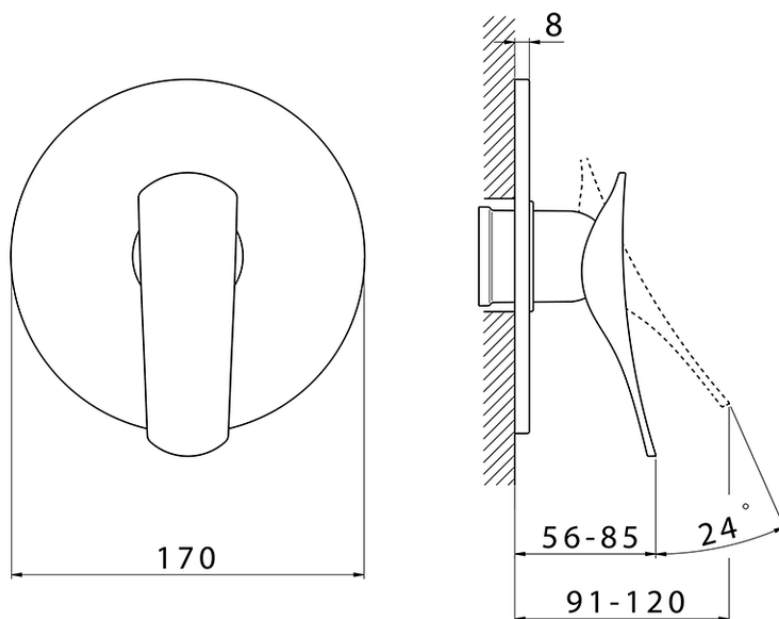

Parte externa monomando ducha empotrada ROADSTER ACCENT_RA003000

RA003000

<https://es.cisal.it/parte-externa-monomando-ducha-empotrada-roadster-accent-ra003000>

Piastra/Plate/Plaque/Platte/Placa

2-3mm: XX 27-47 YY 54-74

10mm: XX 16-40 YY 43-68

ZA005300

<https://es.cisal.it/parte-empotrada-monomando-ducha-empotrado-za005300>

2026-06-19