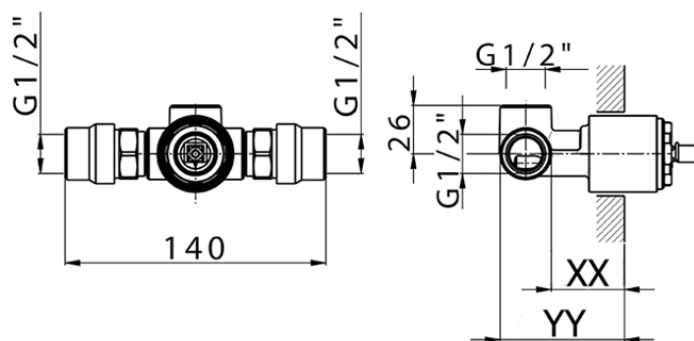

## Parte empotrada monomando ducha EMPOTRADO\_ZA005301

Piastra/Plate/Plaque/Platte/Placa

2-3mm: XX 27-47 YY 54-74

10mm: XX 16-40 YY 43-68

ZA005301

<https://es.cisal.it/parte-empotrada-monomando-ducha-empotrado-za005301>