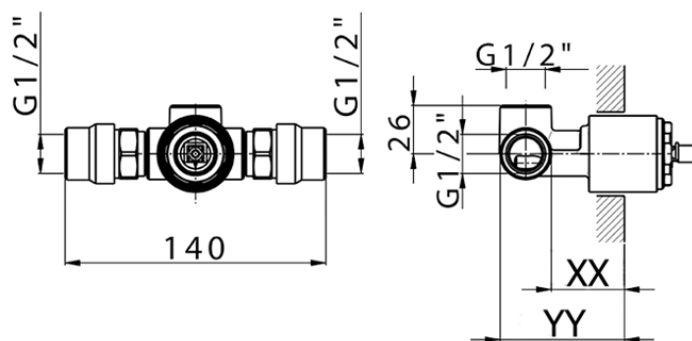

Parte empotrada monomando ducha EMPOTRADO_ZA005301

Piastra/Plate/Plaque/Platte/Placa

2-3mm: XX 27-47 YY 54-74

10mm: XX 16-40 YY 43-68

ZA005301

<https://es.cisal.it/parte-empotrada-monomando-ducha-empotrado-za005301>