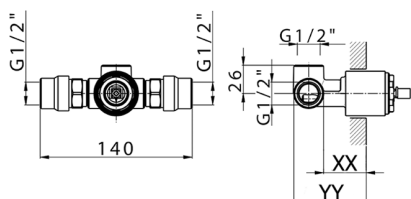

Parte empotrada monomando ducha EMPOTRADO_ZA005301

MODELO **ZA005301**

Parte empotrada monomando ducha, ducha empotrada 1/2", sin parte externa, con silenciadores

ACABADOS DISPONIBLES

04 04 Sin acabado

CARACTERÍSTICAS

Recambio Cartucho **ZZ94035000**

Empotrado **1**

Cartucho Monomando 35 mm

Piastra/Plate/Plaque/Platte/Placa
 2-3mm: XX 27-47 YY 54-74
 10mm: XX 16-40 YY 43-68

2026-06-14