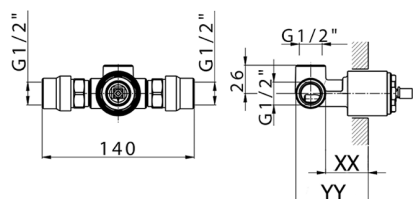

## Parte empotrada monomando ducha EMPOTRADO\_ZA005301

MODELO **ZA005301**

Parte empotrada monomando ducha, ducha empotrada 1/2", sin parte externa, con silenciadores

ACABADOS DISPONIBLES

**04** 04 Sin acabado

CARACTERÍSTICAS

Recambio Cartucho **ZZ94035000**

Empotrado **1**

**Cartucho Monomando 35 mm**

Piastra/Plate/Plaque/Platte/Placa

2-3mm: XX 27-47 YY 54-74

10mm: XX 16-40 YY 43-68

2026-04-29