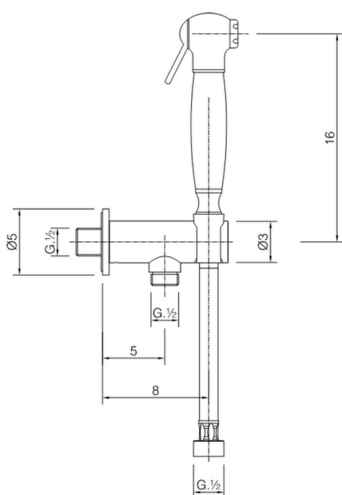

Kit ducha higiénica para bidé DUCHAS HIGIÉNICAS_AR007910

MODELO **AR007910**

Kit ducha higiénica para bidé, soporte mural con válvula de seguridad, Ducha higiénica, flexible PVC 120 cm

ACABADOS DISPONIBLES

-  **21** 21 Cromo
-  **24** 24 Oro
-  **26** 26 Cobre Viejo
-  **27** 27 Bronce Viejo
-  **2A** 2A Niquel Satinado Cepillado

CARACTERÍSTICAS

Ducha higiénica

Duchita higiénica

Ducha higiénica, para el cuidado de la higiene personal.