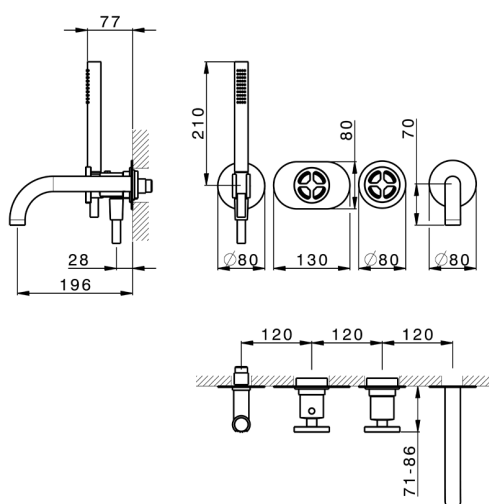

Parte externa termostático baño emp. 2 salidas GRACE_MN019441

MODELO **MN019441**

Parte externa termostático baño emp.2 salidas, con devias top 2 salidas, duchita una función Ø 22,5 mm de Latón, flexible liso SUPREME 150 cm, sin parte empotrada - para art.ZA019440

Instalación **Empotrado**
Empotrado 1 **ZA019440**

Termostático

El termostático Cisal es tu gestor personal del agua, ayudándote a manejar, controlar y ahorrar agua y energía.

Parte empotrada termostático baño 2 salidas EMPOTRADO_ZA019440

MODELO **ZA019440**

Parte empotrada termostático baño 2 salidas, sin parte externa

ACABADOS DISPONIBLES

 **04** 04 Sin acabado

CARACTERÍSTICAS

Recambio Cartucho **24.04A.PP**

Empotrado **1**

Cartucho Termostático Plus P 8X20