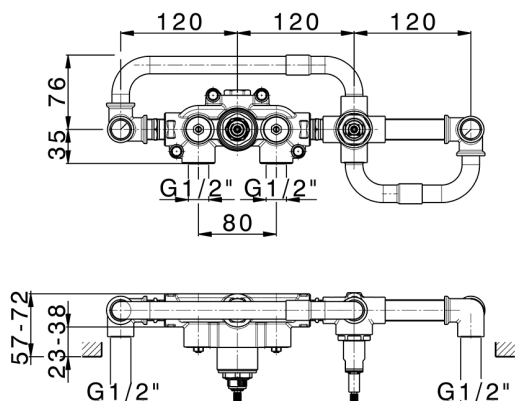

Parte externa termostático baño emp. 2 salidas GRACE_MN019441

MODELO **MN019441**

Parte externa termostático baño emp.2 salidas, con devias top 2 salidas, duchita una función Ø 22,5 mm de Latón, flexible liso SUPREME 150 cm, sin parte empotrada - para art.ZA019440

Instalación **Empotrado**
Empotrado 1 **ZA019440**

Termostático

El termostático Cisal es tu gestor personal del agua, ayudándote a manejar, controlar y ahorrar agua y energía.

Parte empotrada termostático baño 2 salidas EMPOTRADO_ZA019440

MODELO **ZA019440**

Parte empotrada termostático baño 2 salidas, sin parte externa

ACABADOS DISPONIBLES

 **04** 04 Sin acabado

CARACTERÍSTICAS

Recambio Cartucho **24.04A.PP**

Empotrado **1**

Cartucho Termostático Plus P 8X20