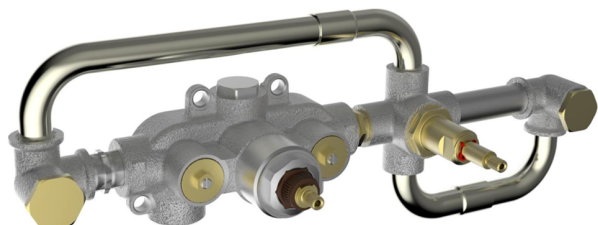

Parte externa termostático baño emp. 2 salidas GRACE_MN019441

MODELO **MN019441**

Parte externa termostático baño emp.2 salidas, con devias top 2 salidas, duchita una función Ø 22,5 mm de Latón, flexible liso SUPREME 150 cm, sin parte empotrada - para art.ZA019440

Instalación **Empotrado**
Empotrado 1 **ZA019440**

Termostático

El termostático Cisal es tu gestor personal del agua, ayudándote a manejar, controlar y ahorrar agua y energía.

Parte empotrada termostático baño 2 salidas EMPOTRADO_ZA019440

MODELO **ZA019440**

Parte empotrada termostático baño 2 salidas, sin parte externa

ACABADOS DISPONIBLES

 **04** 04 Sin acabado

CARACTERÍSTICAS

Recambio Cartucho **24.04A.PP**

Empotrado **1**

Cartucho Termostático Plus P 8X20