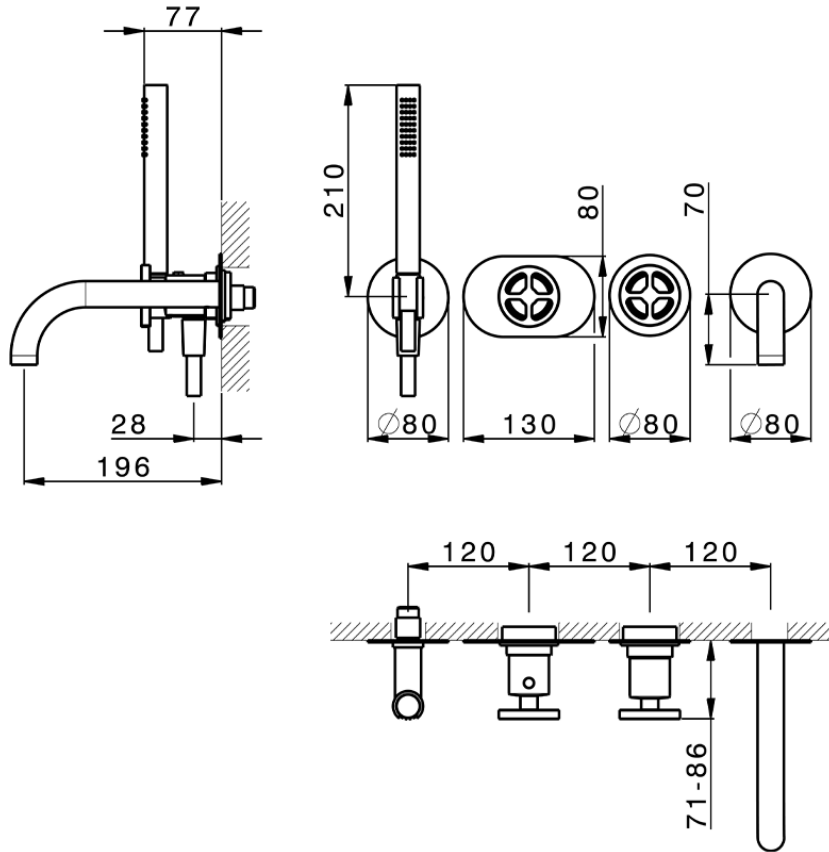

Parte externa termostático baño emp. 2 salidas GRACE\_MN019441

MN019441

<https://es.cisal.it/parte-externa-termostatico-bano-emp-2-salidas-grace-mn019441>

ZA019440

<https://es.cisal.it/parte-empotrada-termostatico-bano-2-salidas-empotrado-za019440>