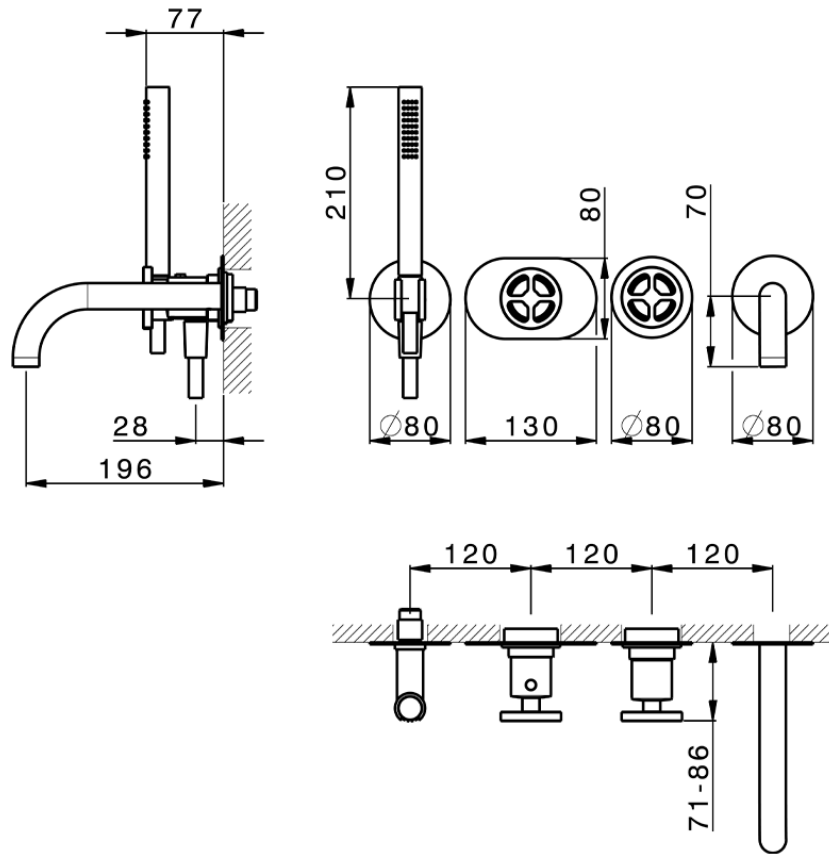

Parte externa termostático baño emp. 2 salidas GRACE\_MN019441

MN019441

<https://es.cisal.it/parte-externa-termostatico-bano-emp-2-salidas-grace-mn019441>

ZA019440

<https://es.cisal.it/parte-empotrada-termostatico-bano-2-salidas-empotrado-za019440>