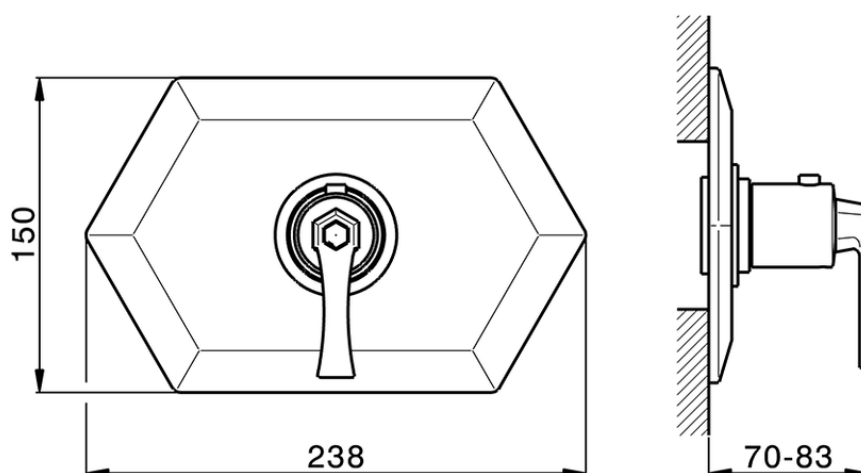

## Parte externa termostático ducha empotrada CHERIE\_CF007200

CF007200

<https://es.cisal.it/parte-externa-termostatico-ducha-empotrada-cherie-cf007200>

Piastra/Plate/Plaque/Platte/Placa  
 2-3mm: XX 25-40 YY 76-91  
 10mm: XX 16-31 YY 65-80

ZA007220

<https://es.cisal.it/parte-empotrada-termostatico-3-4-empotrado-za007220>

2026-06-13