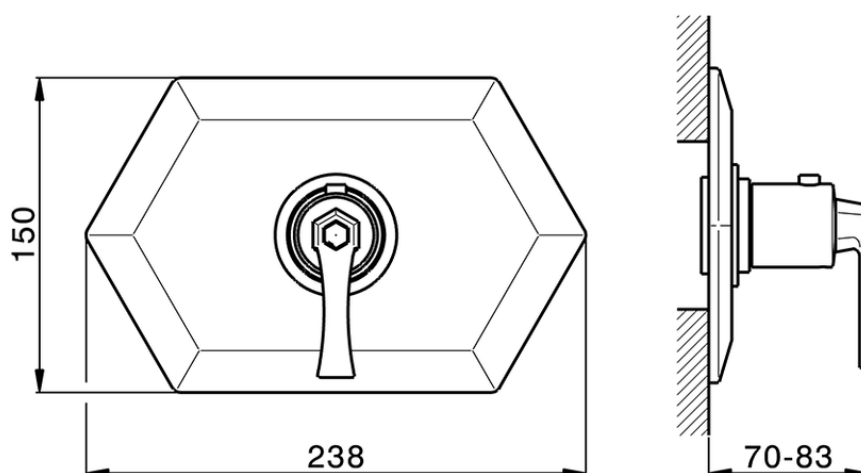

Parte externa termostático ducha empotrada CHERIE_CF007200

CF007200

<https://es.cisal.it/parte-externa-termostatico-ducha-empotrada-cherie-cf007200>

Piastra/Plate/Plaque/Platte/Placa

2-3mm: XX 25-40 YY 76-91

10mm: XX 16-31 YY 65-80

ZA007220

<https://es.cisal.it/parte-empotrada-termostatico-3-4-empotrado-za007220>

2026-04-29