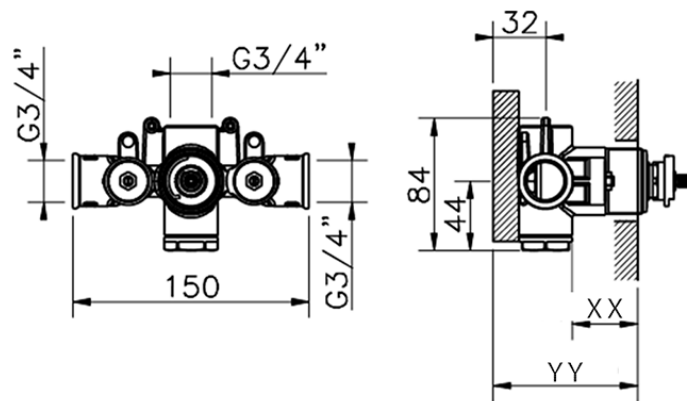

## Parte externa termostático ducha empotrada CHERIE\_CF007200

CF007200

<https://es.cisal.it/parte-externa-termostatico-ducha-empotrada-cherie-cf007200>

Piastra/Plate/Plaque/Platte/Placa  
 2-3mm: XX 25-40 YY 76-91  
 10mm: XX 16-31 YY 65-80

ZA007220

<https://es.cisal.it/parte-empotrada-termostatico-3-4-empotrado-za007220>

2026-06-13