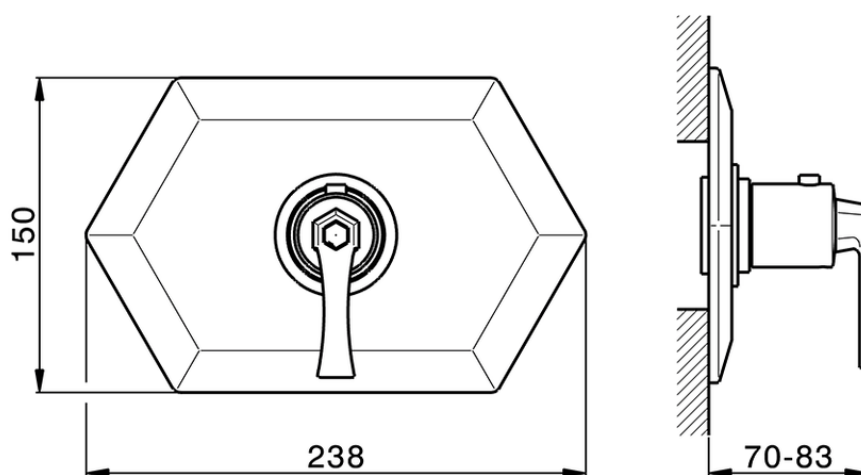

Parte externa termostático ducha empotrada CHERIE_CF007200

CF007200

<https://es.cisal.it/parte-externa-termostatico-ducha-empotrada-cherie-cf007200>

Piastra/Plate/Plaque/Platte/Placa
2-3mm: XX 25-40 YY 76-91
10mm: XX 16-31 YY 65-80

ZA007220

<https://es.cisal.it/parte-empotrada-termostatico-3-4-empotrado-za007220>

2026-06-14