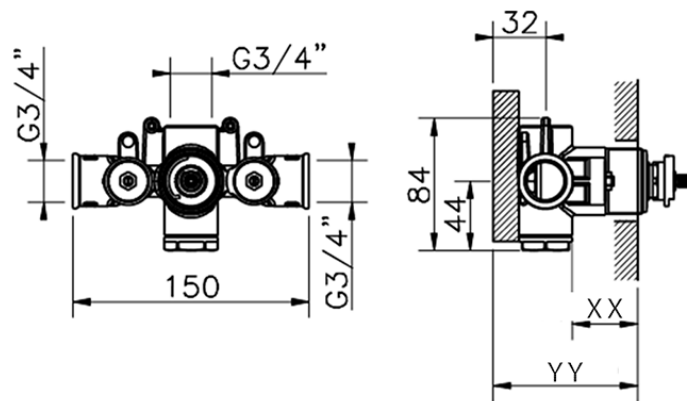

Parte externa termostático ducha empotrada CHERIE_CF007200

CF007200

<https://es.cisal.it/parte-externa-termostatico-ducha-empotrada-cherie-cf007200>

Piastra/Plate/Plaque/Platte/Placa
2-3mm: XX 25-40 YY 76-91
10mm: XX 16-31 YY 65-80

ZA007220

<https://es.cisal.it/parte-empotrada-termostatico-3-4-empotrado-za007220>

2026-06-14