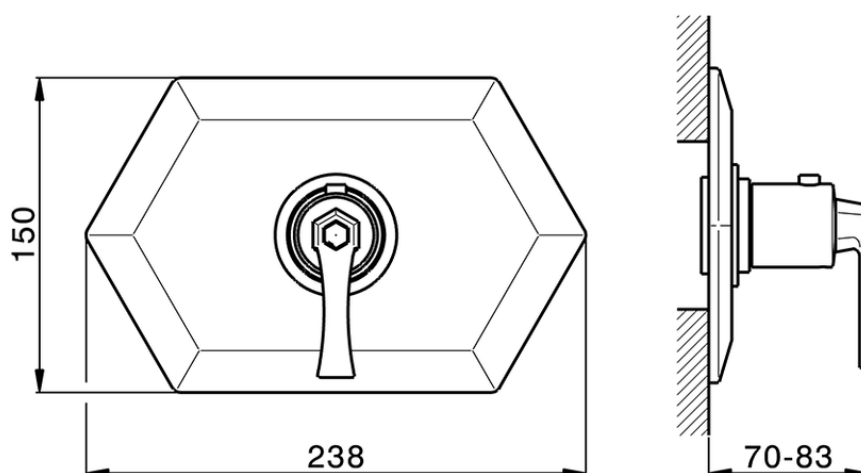

## Parte externa termostático ducha empotrada CHERIE\_CF007200

CF007200

<https://es.cisal.it/parte-externa-termostatico-ducha-empotrada-cherie-cf007200>

Piastra/Plate/Plaque/Platte/Placa

2-3mm: XX 25-40 YY 76-91

10mm: XX 16-31 YY 65-80

ZA007220

<https://es.cisal.it/parte-empotrada-termostatico-3-4-empotrado-za007220>

2026-04-29