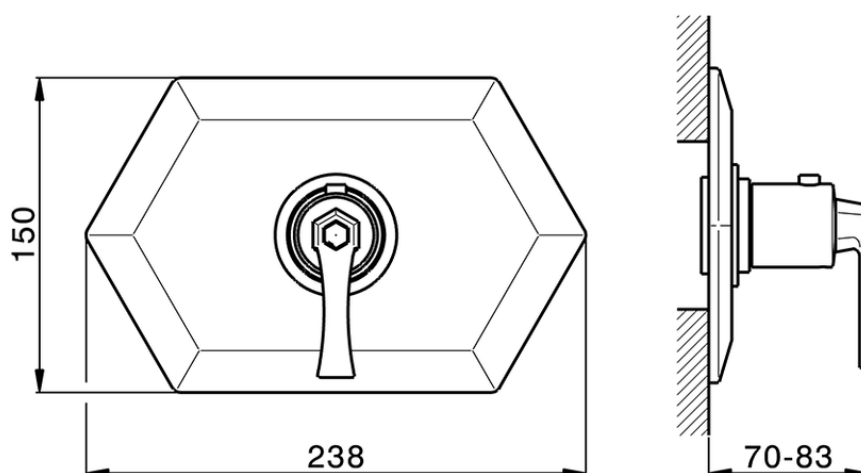

Parte externa termostático ducha empotrada CHERIE_CF007200

CF007200

<https://es.cisal.it/parte-externa-termostatico-ducha-empotrada-cherie-cf007200>

Piastra/Plate/Plaque/Platte/Placa

2-3mm: XX 25-40 YY 76-91

10mm: XX 16-31 YY 65-80

ZA007220

<https://es.cisal.it/parte-empotrada-termostatico-3-4-empotrado-za007220>

2026-06-14