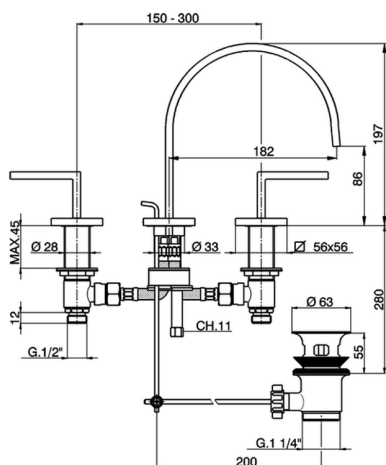

Lavabo 3 agujeros WAVE_WA001060

MODELO **WA001060**

Lavabo 3 agujeros, con desagüe automático 1"1/4

ACABADOS DISPONIBLES

-  **21** 21 Cromo
-  **2F** 2F Niquel Cepillado
-  **2Q** 2Q Black Titanium

CARACTERÍSTICAS