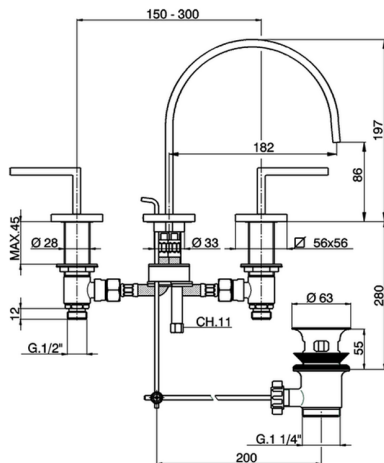

Lavabo 3 agujeros WAVE_WA001060

MODELO **WA001060**

Lavabo 3 agujeros, con desagüe automático 1"1/4

ACABADOS DISPONIBLES

- 
21 21 Cromo
- 
2F 2F Niquel Cepillado
- 
2Q 2Q Black Titanium

CARACTERÍSTICAS

2026-06-19