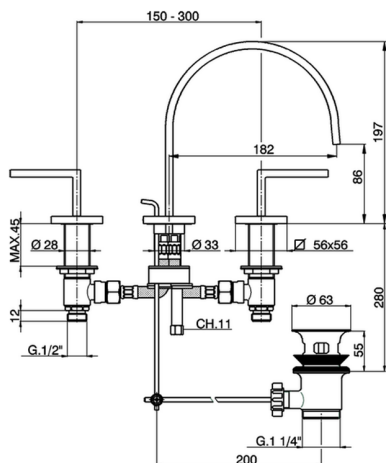

Lavabo 3 agujeros WAVE_WA001060

MODELO **WA001060**

Lavabo 3 agujeros, con desagüe automático 1"1/4

ACABADOS DISPONIBLES

-  **21** 21 Cromo
-  **2F** 2F Niquel Cepillado
-  **2Q** 2Q Black Titanium

CARACTERÍSTICAS