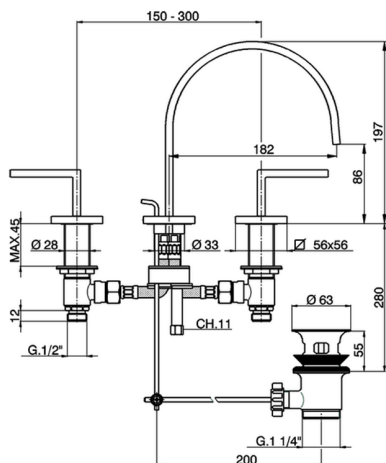

## Lavabo 3 agujeros WAVE\_WA001060

MODELO **WA001060**

Lavabo 3 agujeros, con desagüe automático 1"1/4

ACABADOS DISPONIBLES

-  **21** 21 Cromo
-  **2F** 2F Niquel Cepillado
-  **2Q** 2Q Black Titanium

CARACTERÍSTICAS