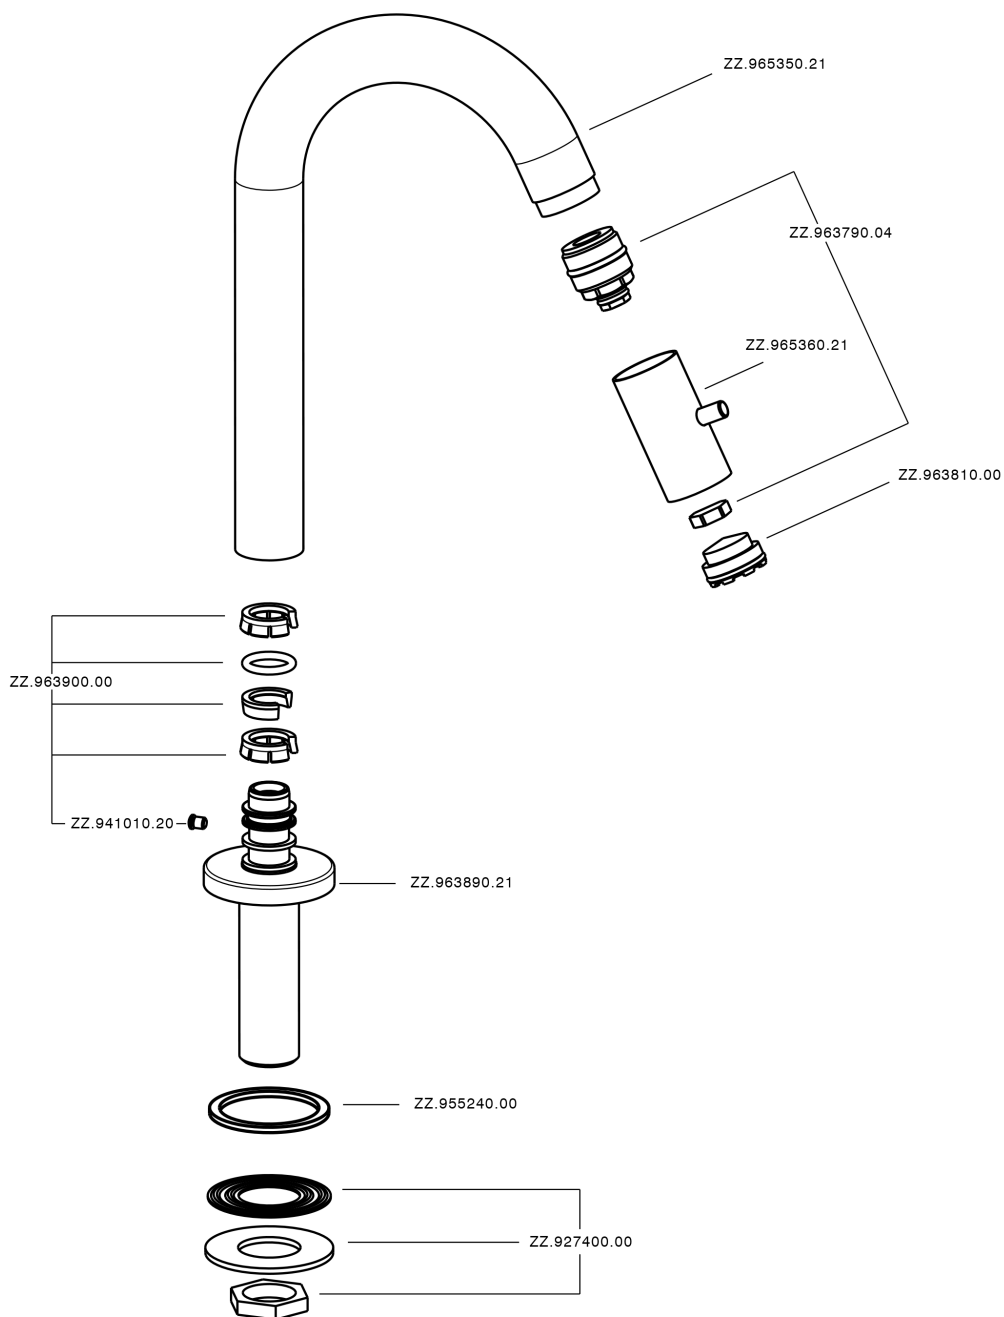

Grifo de un sólo agua SLIM_LM000910

LM000910

<https://es.cisal.it/grifo-de-un-solo-agua-slim-lm000910>

2025-01-15