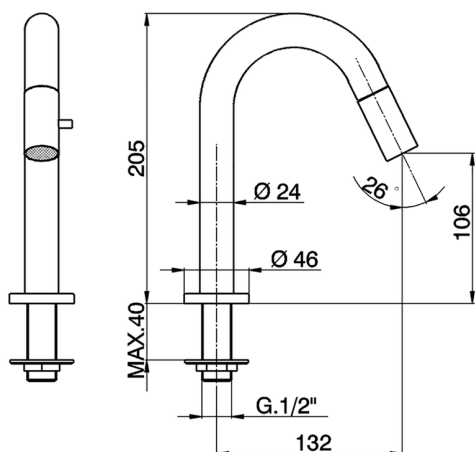

Grifo de un sólo agua SLIM_LM000910

MODELO **LM000910**

Grifo de un sólo agua, sin desagüe automático, caño giratorio, sin latiguillos

ACABADOS DISPONIBLES

CARACTERÍSTICAS

Grifo de un sólo agua SLIM_LM000910

LM000910

<https://es.cisal.it/grifo-de-un-solo-agua-slim-lm000910>

2025-01-15