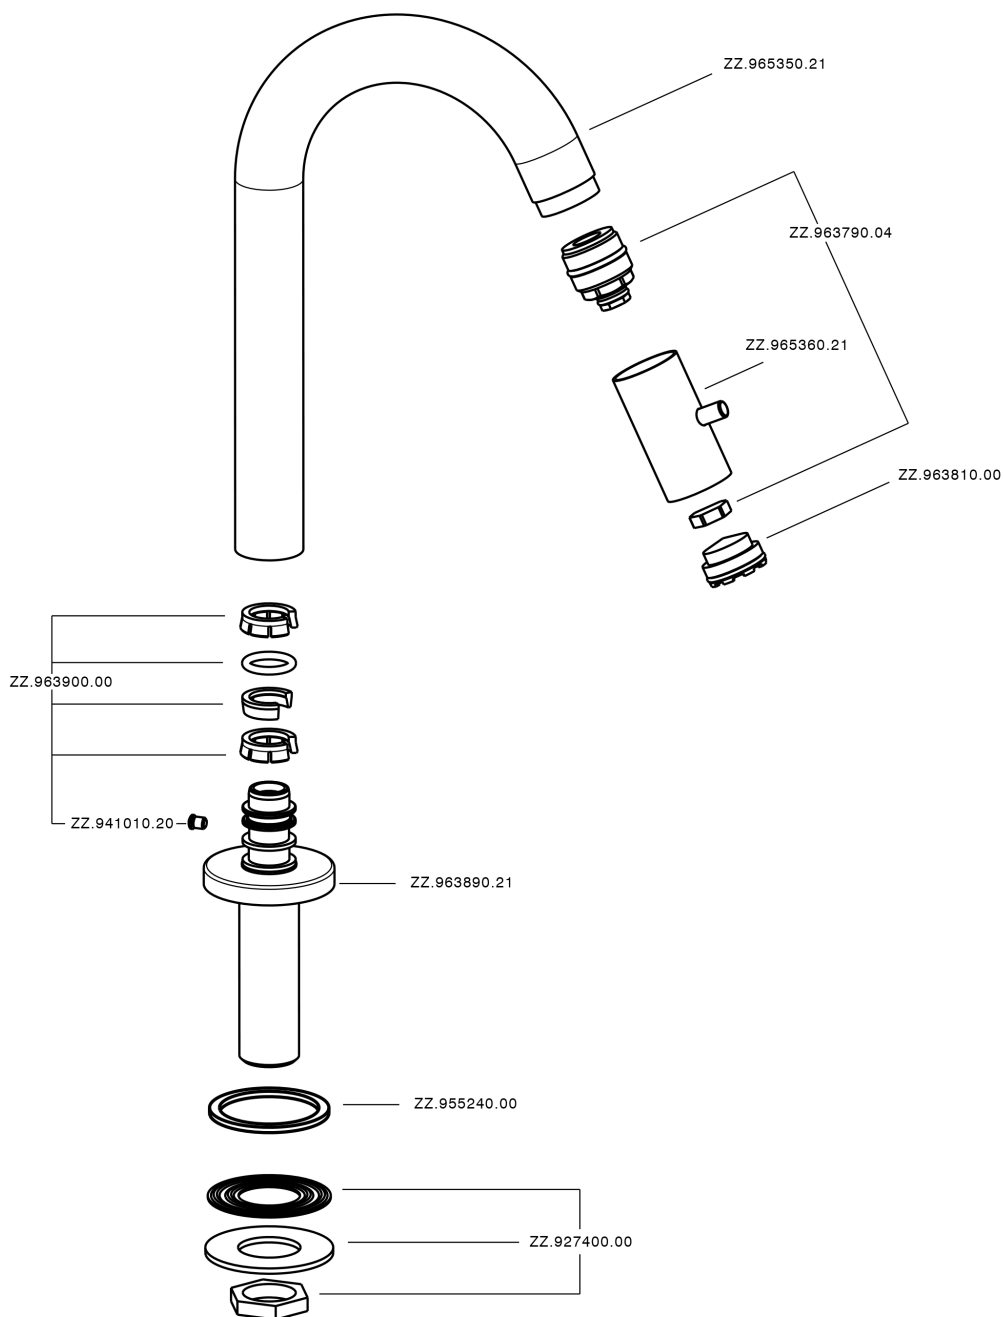

Grifo de un sólo agua SLIM_LM000910

MODELO **LM000910**

Grifo de un sólo agua, sin desagüe automático, caño giratorio, sin latiguillos

ACABADOS DISPONIBLES

CARACTERÍSTICAS

Grifo de un sólo agua SLIM_LM000910

LM000910

<https://es.cisal.it/grifo-de-un-solo-agua-slim-lm000910>

2025-01-15