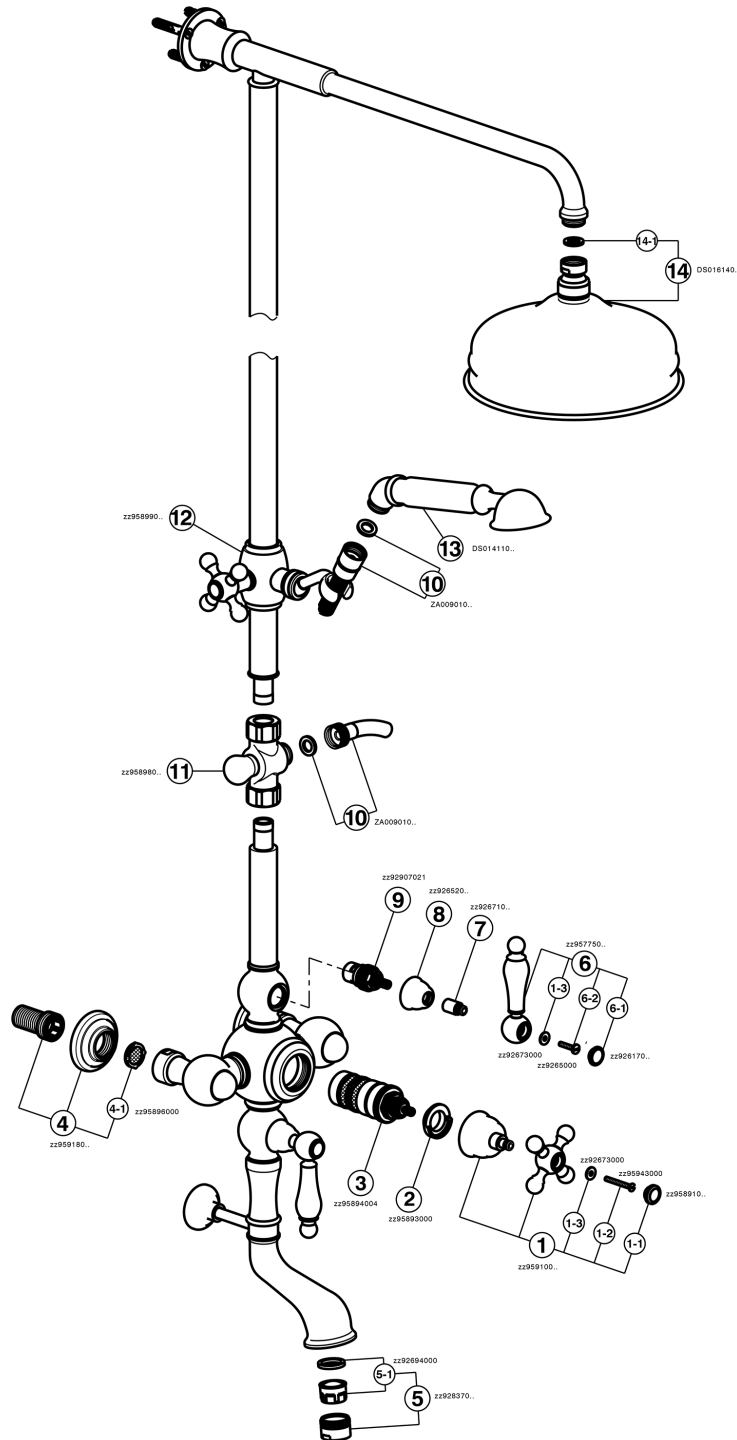

Columna termostática bañera 3 funciones ARCANA TOSCANA_TS004140

MODELO **TS004140**

Columna termostática bañera 3 funciones, desviador 2 salidas, columna fija, 2 llaves de paso, duchita una función Toscana, rociador redondo Ø 200 mm de Latón, flexible de Latón 150 cm

ACABADOS DISPONIBLES

-  **21** 21 Cromo
-  **24** 24 Oro
-  **26** 26 Cobre Viejo
-  **27** 27 Bronce Viejo
-  **2A** 2A Niquel Satinado Cepillado
-  **74** 74 Cromo/Oro

CARACTERÍSTICAS

Recambio Cartucho **24.04A.PP**

Cartucho Termostático Plus P 8X20

Termostático

El termostático Cisal es tu gestor personal del agua, ayudándote a manejar, controlar y ahorrar agua y energía.

Columna termostática bañera 3 funciones ARCANA TOSCANA_TS004140