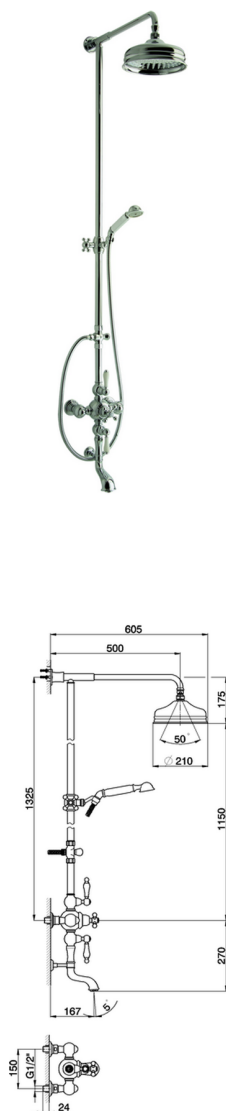

Columna termostática bañera 3 funciones ARCANA TOSCANA_TS004140

MODELO **TS004140**

Columna termostática bañera 3 funciones, desviador 2 salidas, columna fija, 2 llaves de paso, duchita una función Toscana, rociador redondo Ø 200 mm de Latón, flexible de Latón 150 cm

ACABADOS DISPONIBLES

-  **21** 21 Cromo
-  **24** 24 Oro
-  **26** 26 Cobre Viejo
-  **27** 27 Bronce Viejo
-  **2A** 2A Niquel Satinado Cepillado
-  **74** 74 Cromo/Oro

CARACTERÍSTICAS

Recambio Cartucho **24.04A.PP**

Cartucho Termostático Plus P 8X20

Termostático

El termostático Cisal es tu gestor personal del agua, ayudándote a manejar, controlar y ahorrar agua y energía.

Columna termostática bañera 3 funciones ARCANA TOSCANA_TS004140