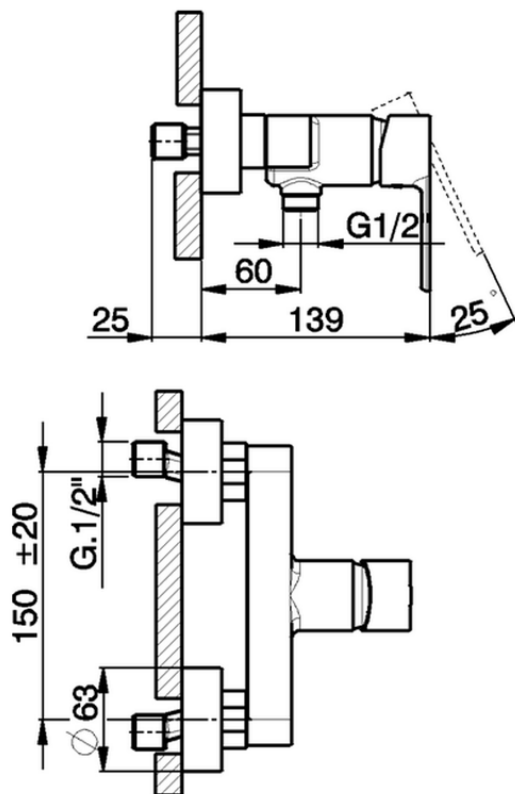

Ducha monomando TENDER_C2000443

C2000443

<https://es.cisal.it/ducha-monomando-tender-c2000443>

2026-06-14