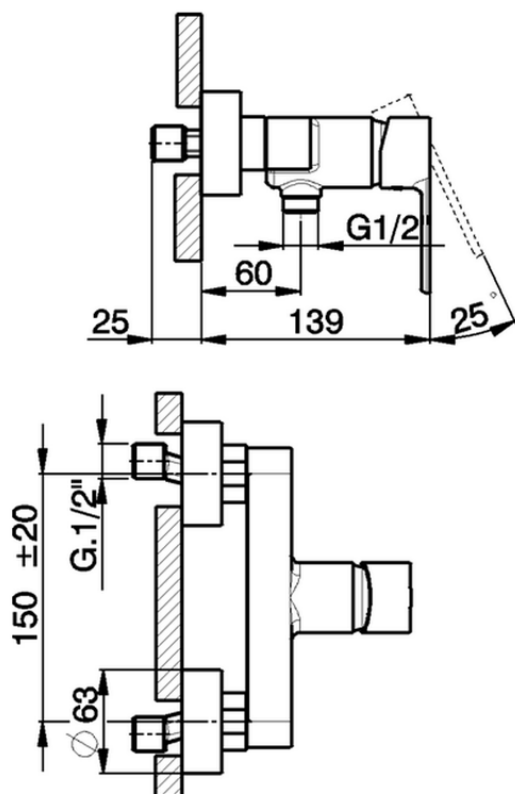

Ducha monomando TENDER_C2000443

C2000443

<https://es.cisal.it/ducha-monomando-tender-c2000443>

2026-04-30