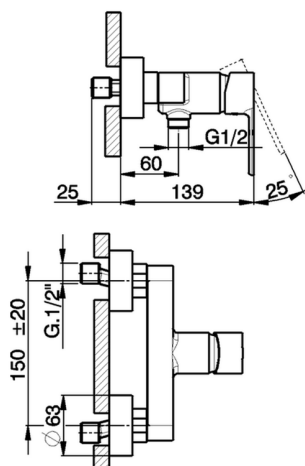

## Ducha monomando TENDER\_C2000443

MODELO **C2000443**

Ducha monomando, sin conjunto ducha, conexión para flexible 1/2" M

ACABADOS DISPONIBLES

CARACTERÍSTICAS

Recambio Cartucho **ZZ95435000**

**Cartucho Monomando 35 mm**

### EcoStop

La función EcoStop limita el caudal del agua aproximadamente el 50% de la salida máxima con una leve resistencia en la maneta. Basta con empujar ligeramente más allá de la mitad del tope sólo cuando se requiera la salida máxima de agua. Esto permitirá ahorrar hasta un 50% de agua.

## Ducha monomando TENDER\_C2000443