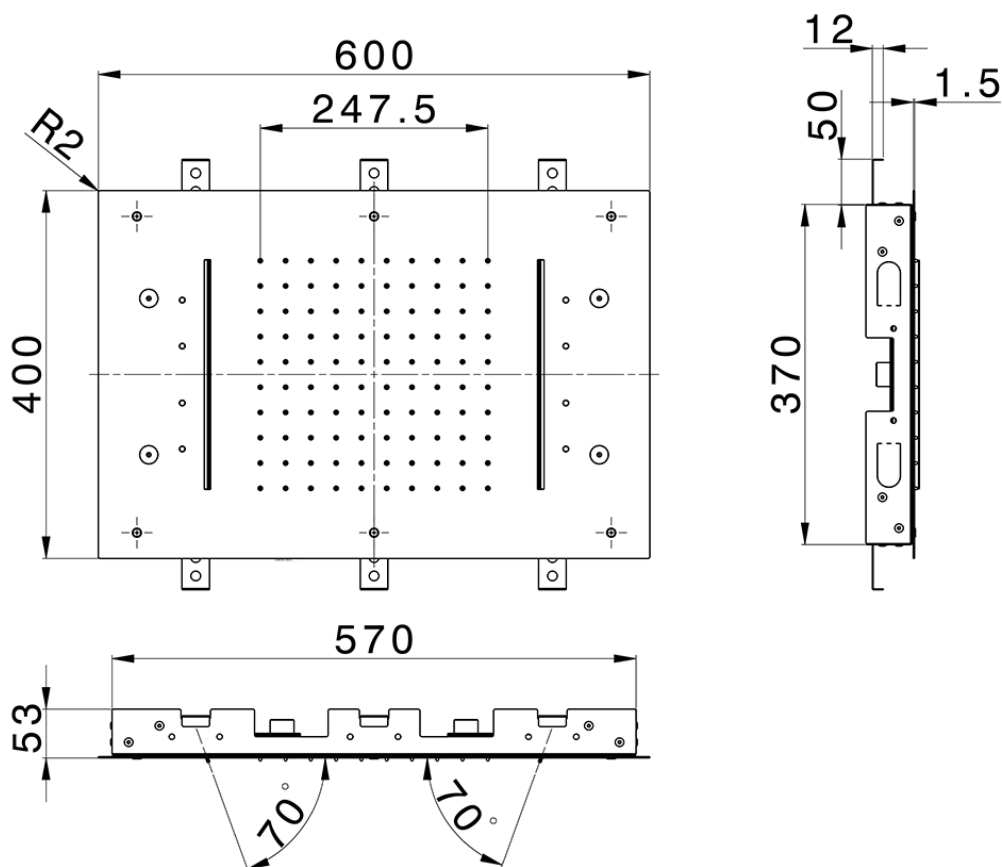

## Rociadores de techo 600x400 mm ZEN SHOWER\_ZS0C0370

ZS0C0370

<https://es.cisal.it/rociadores-de-techo-600x400-mm-zen-shower-zs0c0370>

2024-12-22