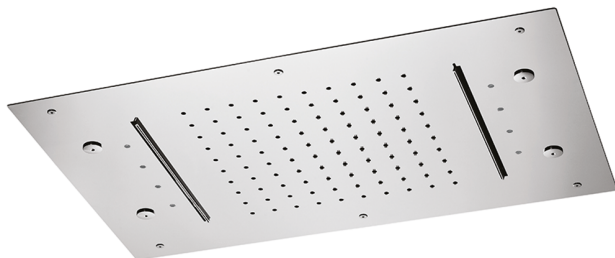

Rociadores de techo 600x400 mm ZEN SHOWER_ZS0C0370

MODELO **ZS0C0370**

Rociadores de techo 600x400 mm, lluvia, nebulizador, 2 cascadas y cromoterapia, con mando a distancia incluido, acero inoxidable AISI 304

ACABADOS DISPONIBLES

-  **40** 40 Negro Mate
-  **4Q** 4Q Blanco Mate
-  **D1** D1 Inox Cepillado
-  **D2** D2 Inox brillo

CARACTERÍSTICAS

2024-12-22