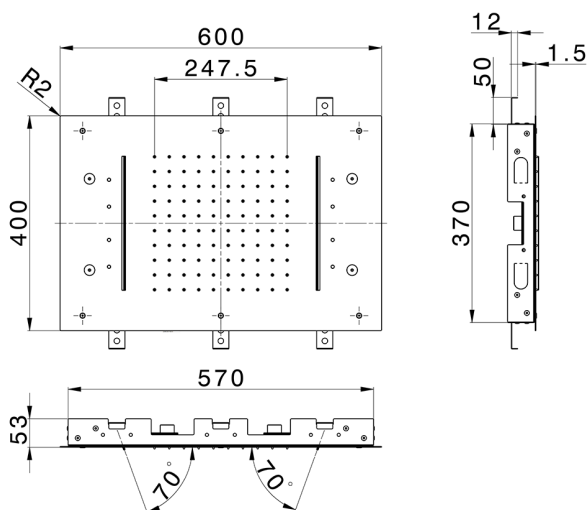

Rociadores de techo 600x400 mm ZEN SHOWER_ZS0C0370

MODELO **ZS0C0370**

Rociadores de techo 600x400 mm, lluvia, nebulizador, 2 cascadas y cromoterapia, con mando a distancia incluido, acero inoxidable AISI 304

ACABADOS DISPONIBLES

- **40** 40 Negro Mate
- **4Q** 4Q Blanco Mate
- **D1** D1 Inox Cepillado
- **D2** D2 Inox brillo

CARACTERÍSTICAS

2024-12-22