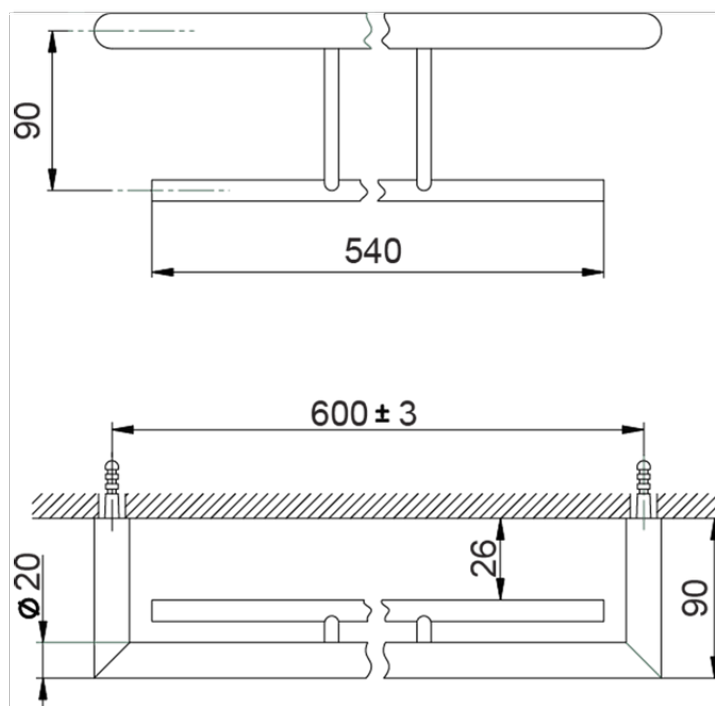

Toallero doble ACCESORIOS BAÑO_SY090200

SY090200

<https://es.cisal.it/toallero-doble-accesorios-bano-sy090200>

2024-11-23