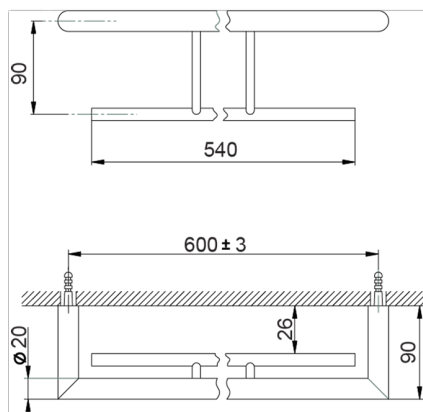

## Toallero doble ACCESORIOS BAÑO\_SY090200

MODELO **SY090200**

Toallero doble

ACABADOS DISPONIBLES

**21** 21 Cromo

**2B** 2B Niquel Brillo

**2F** 2F Niquel Cepillado

**2P** 2P Oro Rosa

**2Q** 2Q Black Titanium

**40** 40 Negro Mate

**4Q** 4Q Blanco Mate

CARACTERÍSTICAS