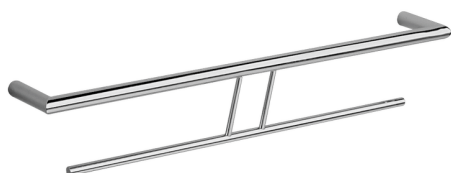

## Toallero doble ACCESORIOS BAÑO\_SY090200

MODELO **SY090200**

Toallero doble

ACABADOS DISPONIBLES

**21** 21 Cromo

**2B** 2B Niquel Brillo

**2F** 2F Niquel Cepillado

**2P** 2P Oro Rosa

**2Q** 2Q Black Titanium

**40** 40 Negro Mate

**4Q** 4Q Blanco Mate

CARACTERÍSTICAS