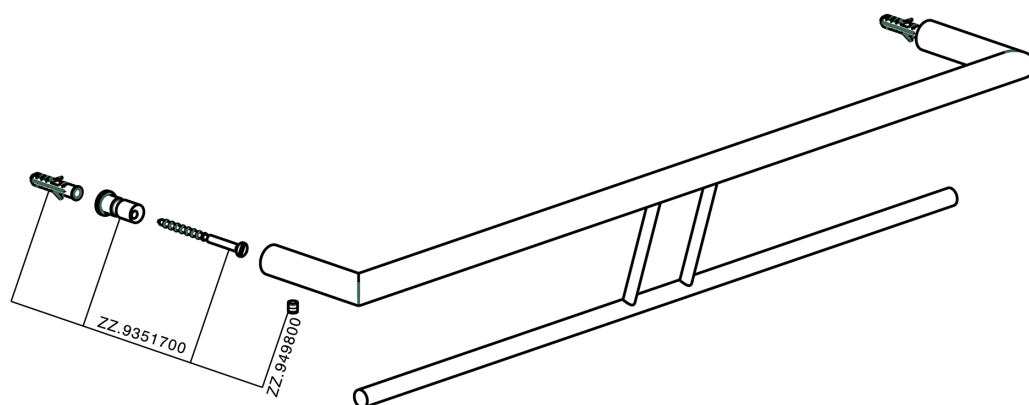

## Toallero doble ACCESORIOS BAÑO\_SY090200

MODELO **SY090200**

Toallero doble

ACABADOS DISPONIBLES

**21** 21 Cromo

**2B** 2B Niquel Brillo

**2F** 2F Niquel Cepillado

**2P** 2P Oro Rosa

**2Q** 2Q Black Titanium

**40** 40 Negro Mate

**4Q** 4Q Blanco Mate

CARACTERÍSTICAS

## Toallero doble ACCESORIOS BAÑO\_SY090200

SY090200

<https://es.cisal.it/toallero-doble-accesorios-bano-sy090200>

2024-11-23