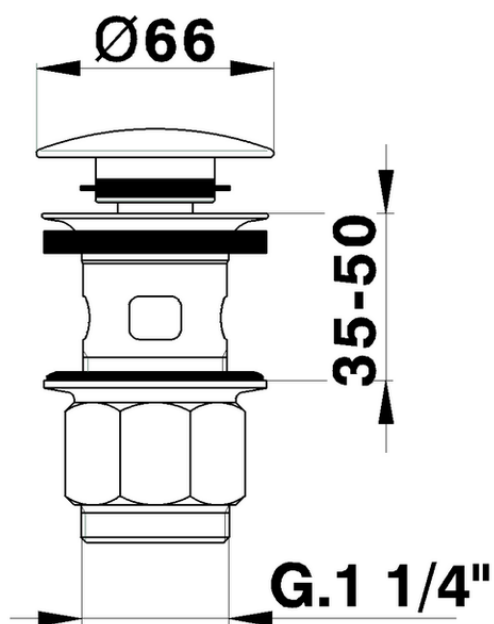

Válvula desagüe click-clack 1" 1/4 para lavabo COMPLEMENTOS_ZA001620

ZA001620

<https://es.cisal.it/valvula-desague-click-clack-1-1-4-para-lavabo-complementos-za001620>

2025-01-02