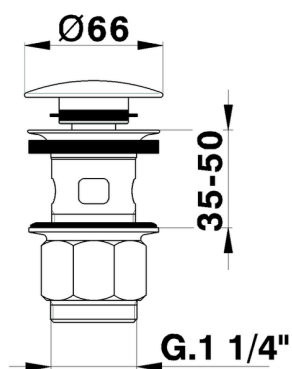

## Válvula desagüe click-clack 1" 1/4 para lavabo **COMPLEMENTOS\_ZA001620**

MODELO **ZA001620**

Válvula desagüe click-clack 1" 1/4 para lavabo, para sistema de desagüe con rebosadero