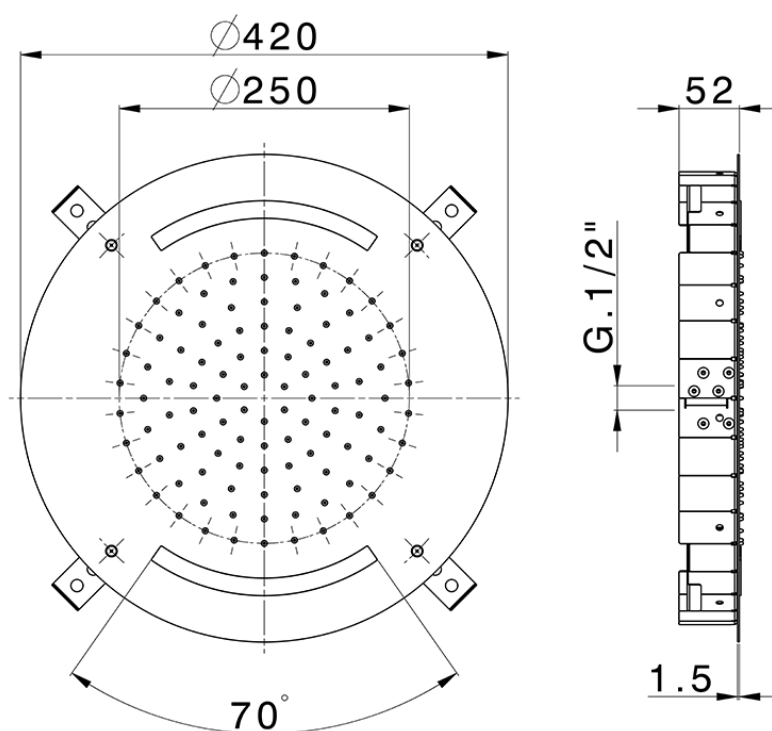

Rociador de techo con cromoterapia Ø 420 mm ZEN SHOWER_ZS0C0010

ZS0C0010

<https://es.cisal.it/rociador-de-techo-con-cromoterapia-o-420-mm-zen-shower-zs0c0010>

2024-12-22