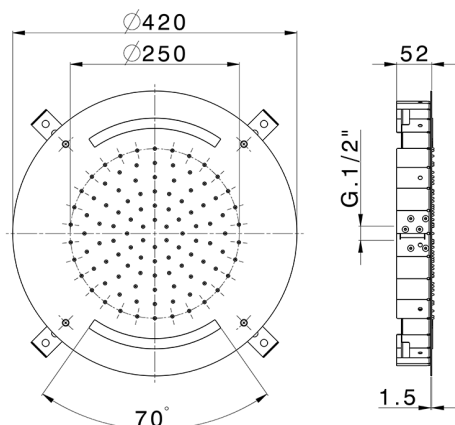

Rociador de techo con cromoterapia Ø 420 mm ZEN SHOWER_ZS0C0010

MODELO **ZS0C0010**

Rociador de techo con cromoterapia Ø 420 mm, funciones lluvia, cromoterapia, con mando a distancia incluido, acero inoxidable AISI 304

ACABADOS DISPONIBLES

- **40** 40 Negro Mate
- **4Q** 4Q Blanco Mate
- **5G** 5G Oro Rosa
- **D1** D1 Inox Cepillado
- **D2** D2 Inox brillo

CARACTERÍSTICAS

2024-12-22