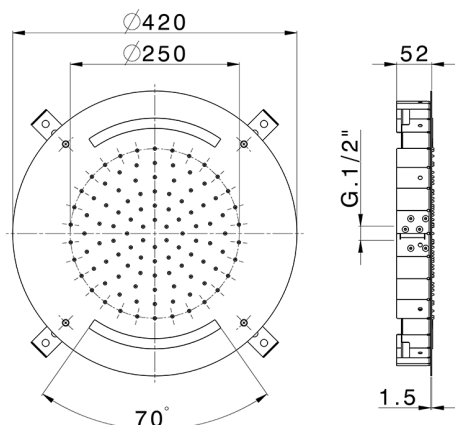

Rociador de techo con cromoterapia Ø 420 mm ZEN SHOWER_ZS0C0010

MODELO **ZS0C0010**

Rociador de techo con cromoterapia Ø 420 mm, funciones lluvia, cromoterapia, con mando a distancia incluido, acero inoxidable AISI 304

ACABADOS DISPONIBLES

-  **40** 40 Negro Mate
-  **4Q** 4Q Blanco Mate
-  **5G** 5G Oro Rosa
-  **D1** D1 Inox Cepillado
-  **D2** D2 Inox brillo

CARACTERÍSTICAS

2024-12-04