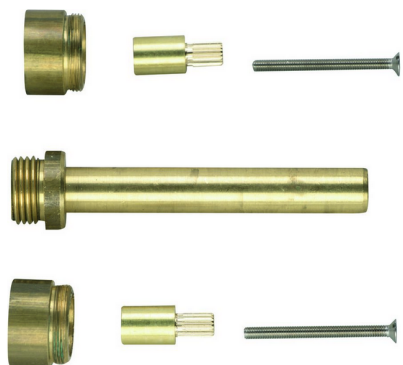

## Alargador +25 mm COMPLEMENTOS\_ZA000441

MODELO **ZA000441**

Alargador 25 mm, para art. BA00351

ACABADOS DISPONIBLES

 **04** 04 Sin acabado

CARACTERÍSTICAS

2025-01-15