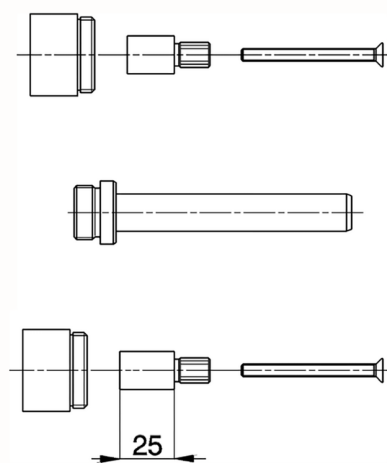

## Alargador +25 mm COMPLEMENTOS\_ZA000441

MODELO **ZA000441**

Alargador 25 mm, para art. BA00351

ACABADOS DISPONIBLES

 **04** 04 Sin acabado

CARACTERÍSTICAS

2025-01-15