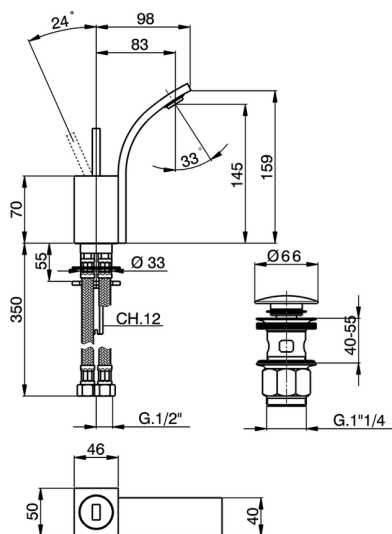

## Bidé monomando WAVE\_WA000552

MODELO **WA000552**

Bidé monomando, con desagüe Click Clack  
1"1/4, latiguillos acero G.3/8"

### CARACTERÍSTICAS

Recambio Cartucho **ZZ93197000**

**Cartucho monocomando Joystick 38 mm**

2026-04-30