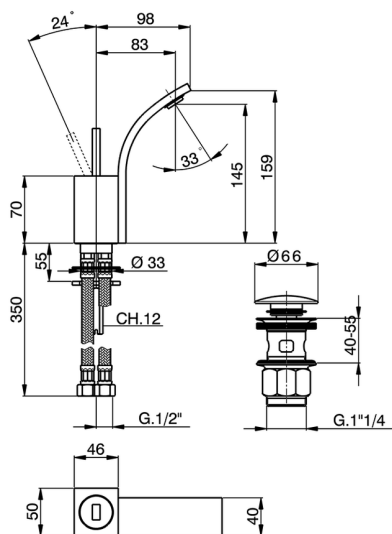

Bidé monomando WAVE_WA000552

MODELO **WA000552**

Bidé monomando, con desagüe Click Clack
1"1/4, latiguillos acero G.3/8"

ACABADOS DISPONIBLES

-  **21** 21 Cromo
-  **2F** 2F Niquel Cepillado
-  **2Q** 2Q Black Titanium

CARACTERÍSTICAS

Recambio Cartucho **ZZ93197000**

Cartucho monocomando Joystick 38 mm

2026-06-15