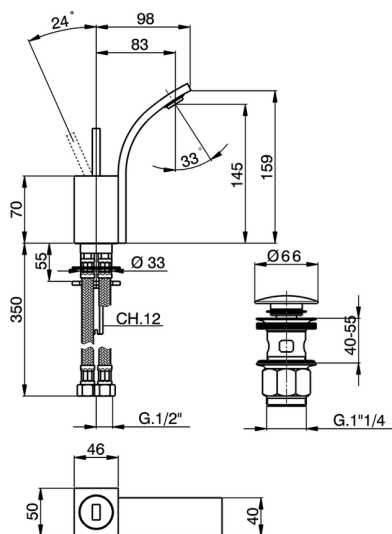

Bidé monomando WAVE_WA000552

MODELO **WA000552**

Bidé monomando, con desagüe Click Clack
1"1/4, latiguillos acero G.3/8"

ACABADOS DISPONIBLES

21 21 Cromo

2F 2F Niquel Cepillado

2Q 2Q Black Titanium

CARACTERÍSTICAS

Recambio Cartucho **ZZ93197000**

Cartucho monocomando Joystick 38 mm

2026-04-30