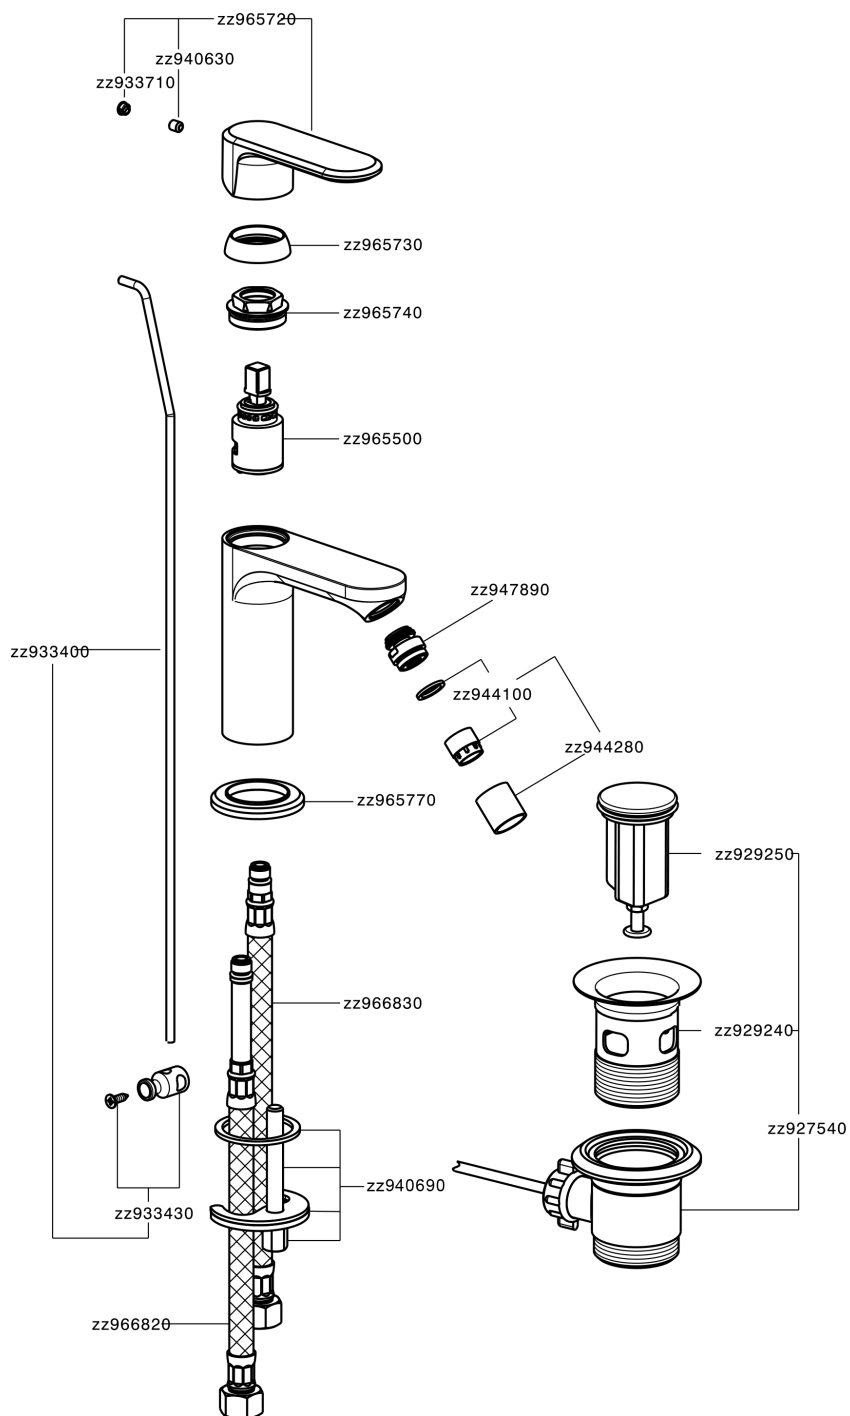

Bidé monomando LINEAVIVA_LV000550

MODELO **LV000550**

Bidé monomando, con desagüe automático 1" 1/4, latiguillos acero G.3/8"

ACABADOS DISPONIBLES

-  **21** 21 Cromo
-  **2B** 2B Niquel Brillo
-  **2F** 2F Niquel Cepillado
-  **40** 40 Negro Mate
-  **4Q** 4Q Blanco Mate

CARACTERÍSTICAS

Recambio Cartucho **ZZ96550000**

Cartucho Monomando 25 mm

Bidé monomando LINEAVIVA_LV000550

LV000550

<https://es.cisal.it/bide-monomando-lineaviva-lv000550>

2026-06-17