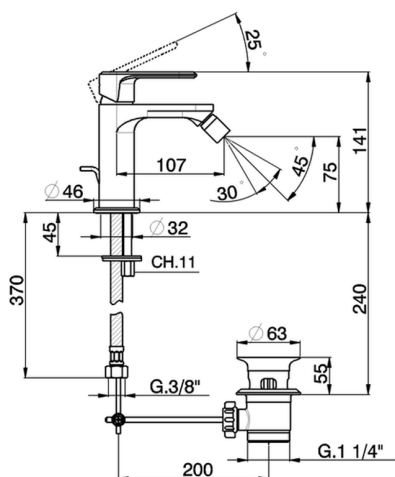

Bidé monomando LINEAVIVA_LV000550

MODELO **LV000550**

Bidé monomando, con desagüe automático 1" 1/4, latiguillos acero G.3/8"

ACABADOS DISPONIBLES

-  **21** 21 Cromo
-  **2B** 2B Niquel Brillo
-  **2F** 2F Niquel Cepillado
-  **40** 40 Negro Mate
-  **4Q** 4Q Blanco Mate

CARACTERÍSTICAS

Recambio Cartucho **ZZ96550000**

Cartucho Monomando 25 mm

Bidé monomando LINEAVIVA_LV000550

LV000550

<https://es.cisal.it/bide-monomando-lineaviva-lv000550>

2026-04-30