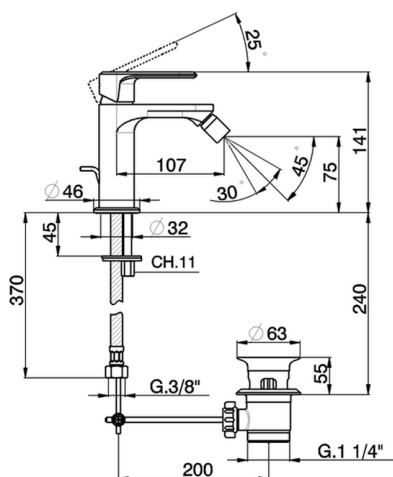

Bidé monomando LINEAVIVA_LV000550

MODELO **LV000550**

Bidé monomando, con desagüe automático 1" 1/4, latiguillos acero G.3/8"

ACABADOS DISPONIBLES

-  **21** 21 Cromo
-  **2B** 2B Niquel Brillo
-  **2F** 2F Niquel Cepillado
-  **40** 40 Negro Mate
-  **4Q** 4Q Blanco Mate

CARACTERÍSTICAS

Recambio Cartucho **ZZ96550000**

Cartucho Monomando 25 mm

Bidé monomando LINEAVIVA_LV000550

LV000550

<https://es.cisal.it/bide-monomando-lineaviva-lv000550>

2026-06-17