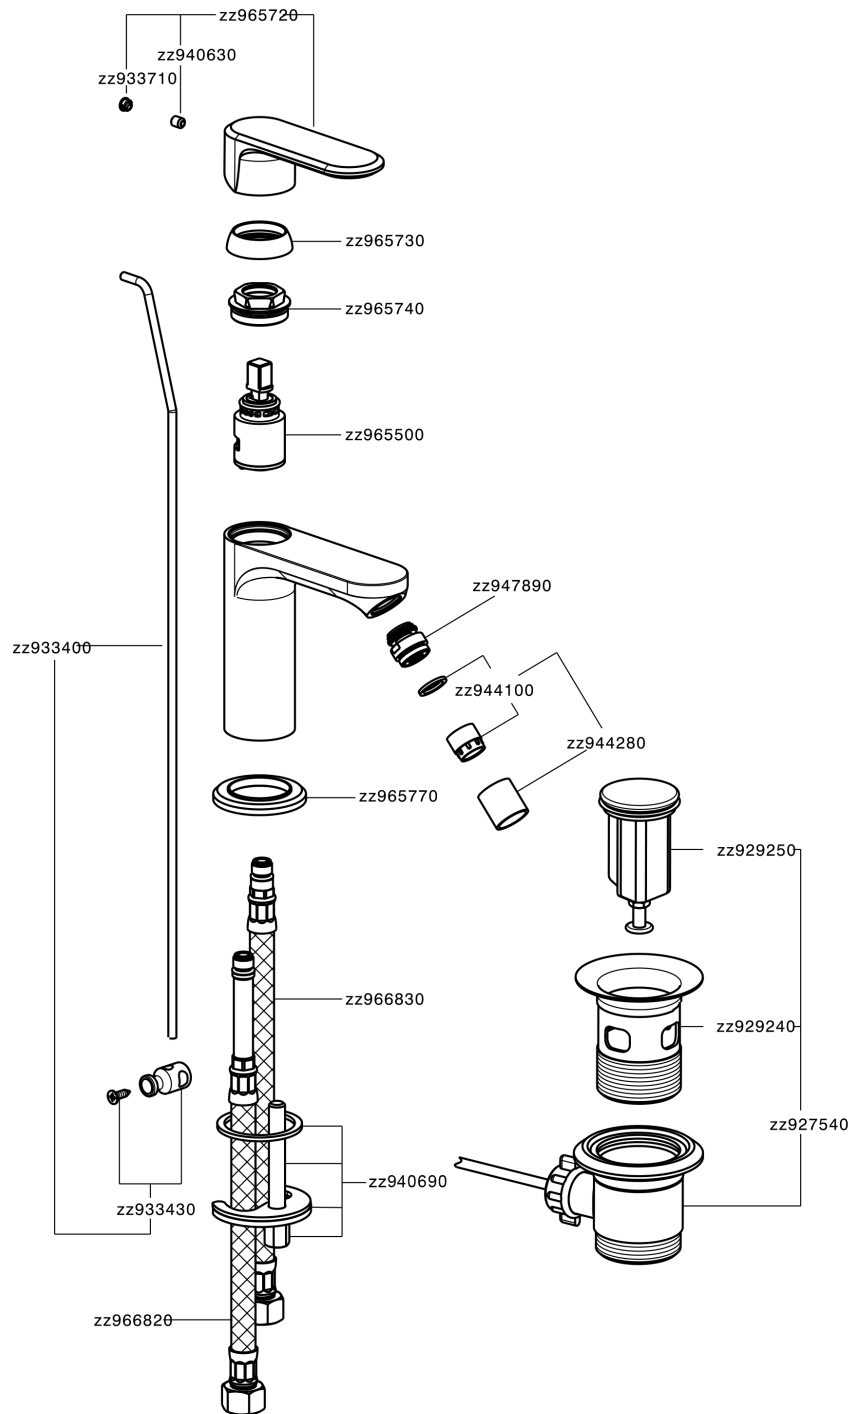

Bidé monomando LINEAVIVA_LV000550

MODELO **LV000550**

Bidé monomando, con desagüe automático 1" 1/4, latiguillos acero G.3/8"

ACABADOS DISPONIBLES

-  **21** 21 Cromo
-  **2B** 2B Niquel Brillo
-  **2F** 2F Niquel Cepillado
-  **40** 40 Negro Mate
-  **4Q** 4Q Blanco Mate

CARACTERÍSTICAS

Recambio Cartucho **ZZ96550000**

Cartucho Monomando 25 mm

Bidé monomando LINEAVIVA_LV000550

LV000550

<https://es.cisal.it/bide-monomando-lineaviva-lv000550>

2026-04-30